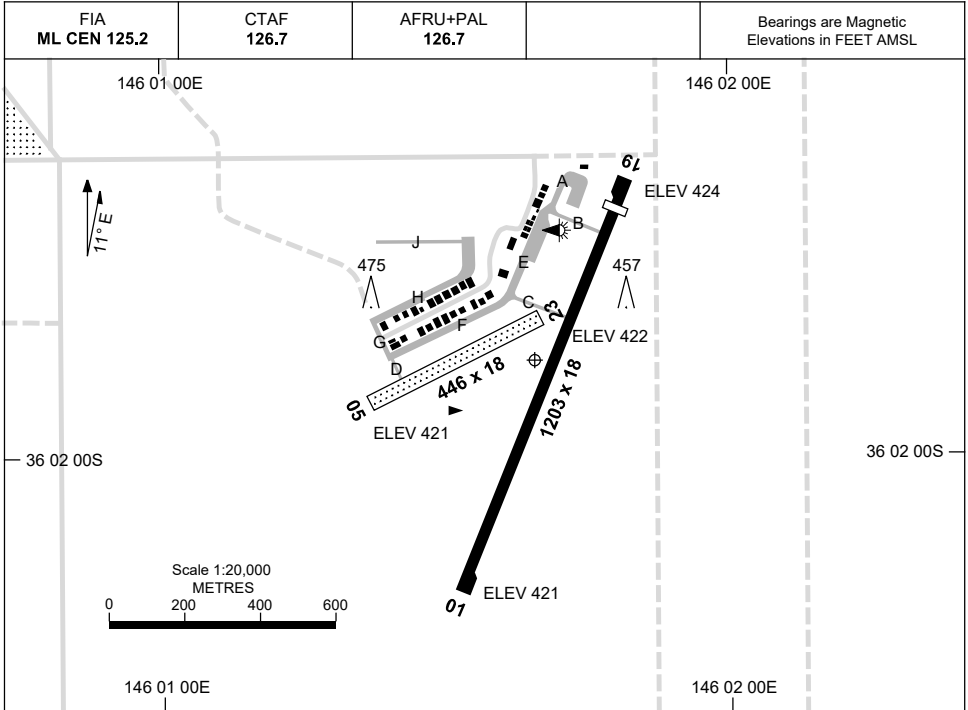

13 JUN 2024

AD ELEV 424
36 01 50S 146 01 40E

AERODROME CHART
YARRAWONGA, VIC (YYWG)

	AERODROME LIGHTING	
RWY	TAXIWAYS : BLUE EDGE RL : AFRU+PAL 126.7	
01 ⁰¹¹	LIRL	
¹⁹¹ 19	LIRL	
05 ⁰⁵³	NIL	
²³³ 23	NIL	

NOTES

1. FIA FREQ 125.2 AVBL IN CIRCUIT.

Changes: OBST DEPICTED.

YWGAD01-179