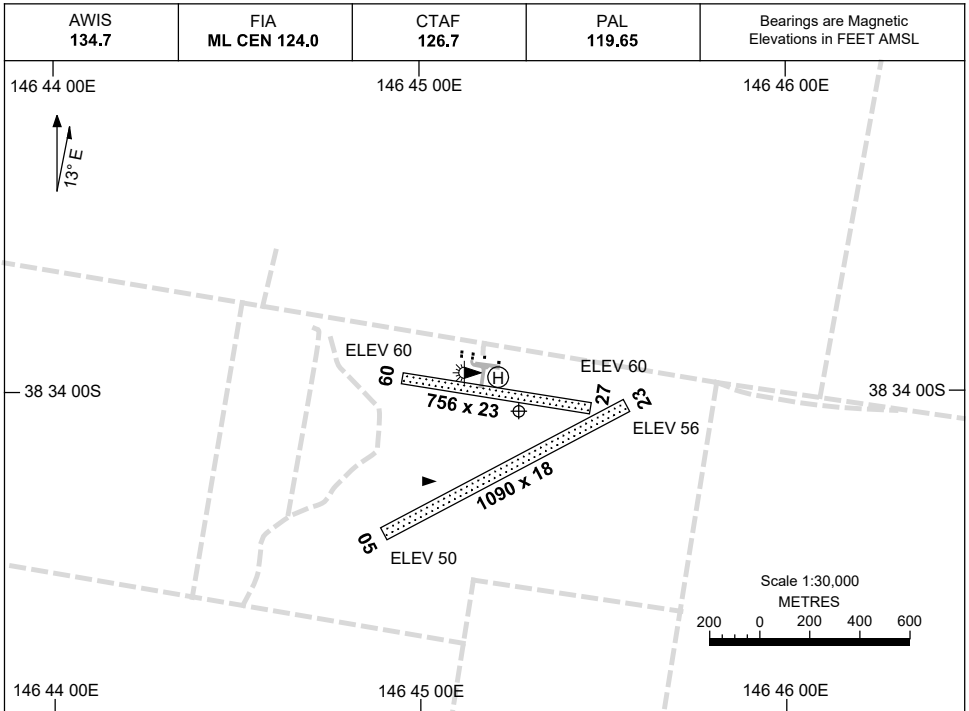

15 JUN 2023

AD ELEV 60
38 34 03S 146 45 16E

AERODROME CHART
YARRAM, VIC (YYRM)

	AERODROME LIGHTING	
RWY	TAXIWAYS : BLUE EDGE RL : PAL 119.65 , SDBY (15 SEC).	
09 <small>086</small>	LIRL	
<small>266</small> 27	LIRL	
05 <small>050</small>	NIL	
<small>230</small> 23	NIL	