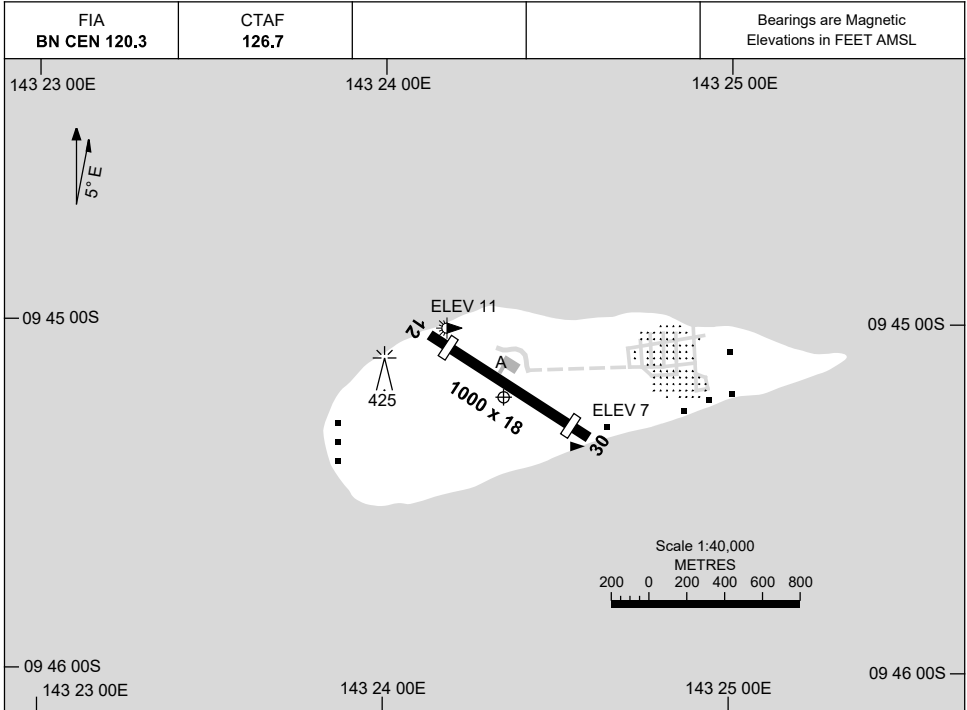

13 JUN 2024

AD ELEV 11
09 45 12S 143 24 18E

AERODROME CHART
YORKE ISLAND, QLD (YYKI)

	AERODROME LIGHTING	
RWY	RL : NIL	
12 ¹¹⁷	NIL	
297 30	NIL	

NOTES

1. FIA FREQ 120.3 AVBL IN CIRCUIT AREA.

Changes: AD ELEV, THR ELEV.