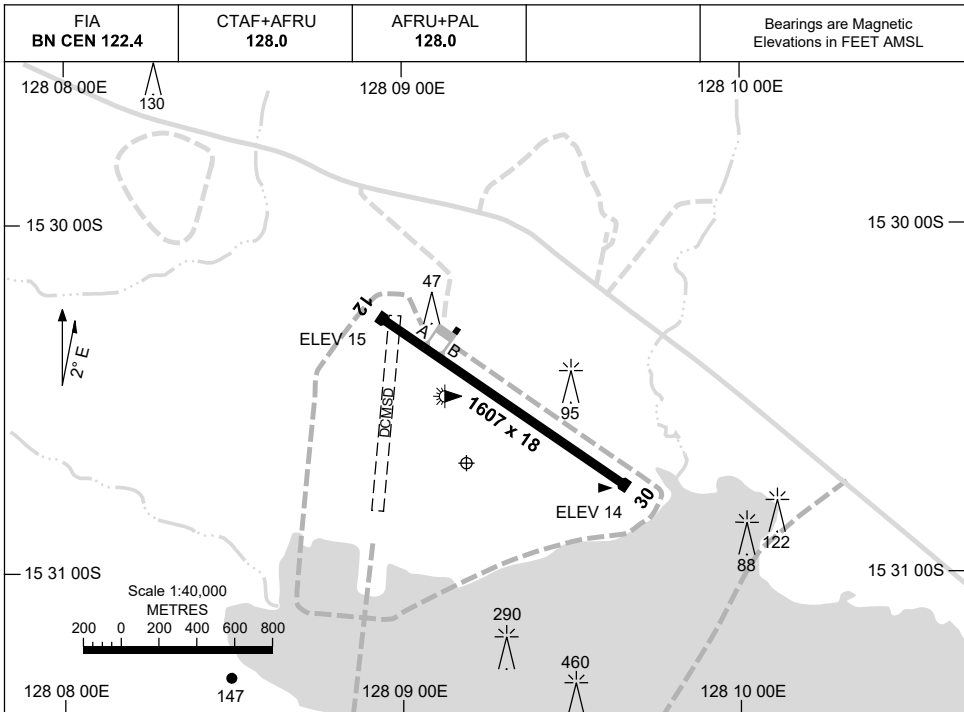

7 SEP 2023

AD ELEV 15
15 30 41S 128 09 11E

AERODROME CHART
WYNDHAM, WA (YWYM)

RWY	AERODROME LIGHTING	
	TAXIWAY : BLUE EDGE RL : AFRU+PAL 128.0 , SDBY PWR (1 HR PN. ARO 0400 990 204)	
12 ¹²²	LIRL	
³⁰² 30	LIRL	