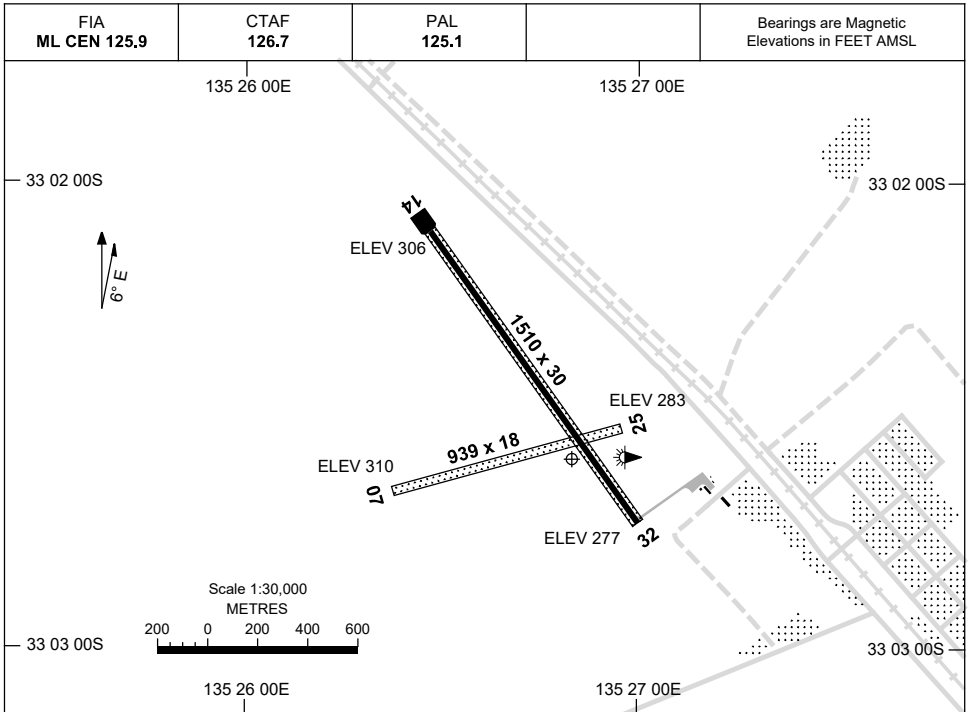

28 NOV 2024

AD ELEV 310  
33 02 36S 135 26 50E

AERODROME CHART  
WUDINNA, SA (YWUD)

	<b>AERODROME LIGHTING</b>
<b>RWY</b>	TWY : BLUE EDGE RL : PAL 125.1 , PTBL (EMERG ONLY, 60 MIN PN)
<b>14</b> <sup>138</sup>	LIRL PTBL
<sup>318</sup> <b>32</b>	LIRL PTBL
<b>07</b> <sup>068</sup>	PTBL
<sup>248</sup> <b>25</b>	PTBL

**NOTES**

1. AWIS (PHONE) 08 8150 3821
2. FIA FREQ 125.9 AVBL 6000FT.

Changes: NOTE 2.

WUDAD01-181