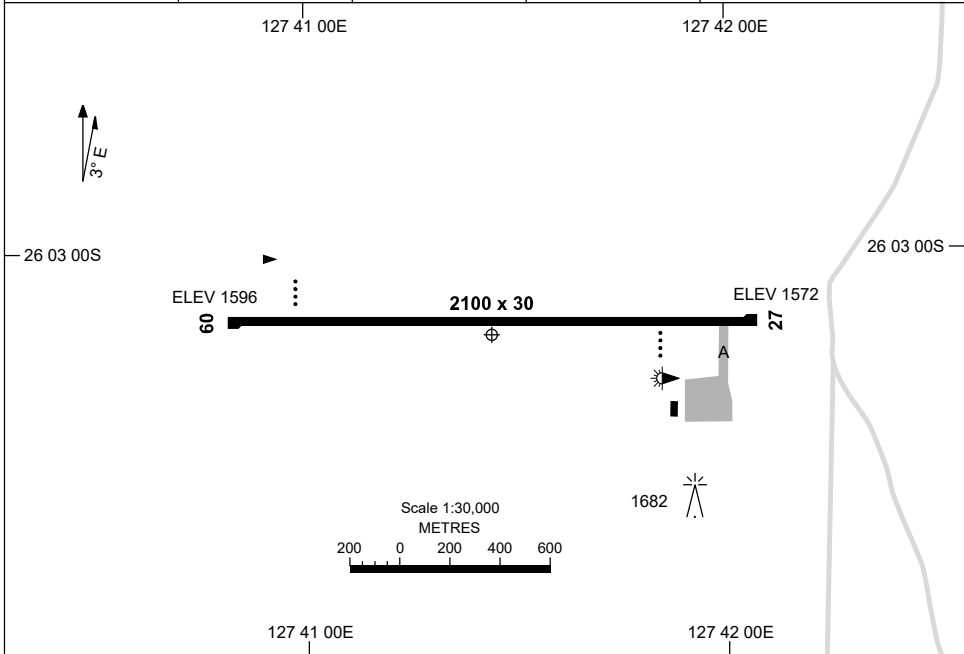

28 NOV 2024

AD ELEV 1600

26 03 11S 127 41 27E

AERODROME CHART  
**WEST MUSGRAVE, WA (YWMO)**

AWIS 122.075	FIA ML CEN 130.9	CTAF - AFRU 126.7	AFRU + PAL 126.7	Bearings are Magnetic Elevations in FEET AMSL
-----------------	---------------------	----------------------	---------------------	--

AERODROME LIGHTING	
<b>RWY</b>	TWY : BLUE EDGE RL : AFRU + PAL 126.7
<b>09</b> <small>093</small>	PAPI 3.0° 52FT LIRL
<small>273</small> <b>27</b>	PAPI 3.0° 52FT LIRL

**NOTES**

1. FIA ML CEN AVBL ABV 4,000FT