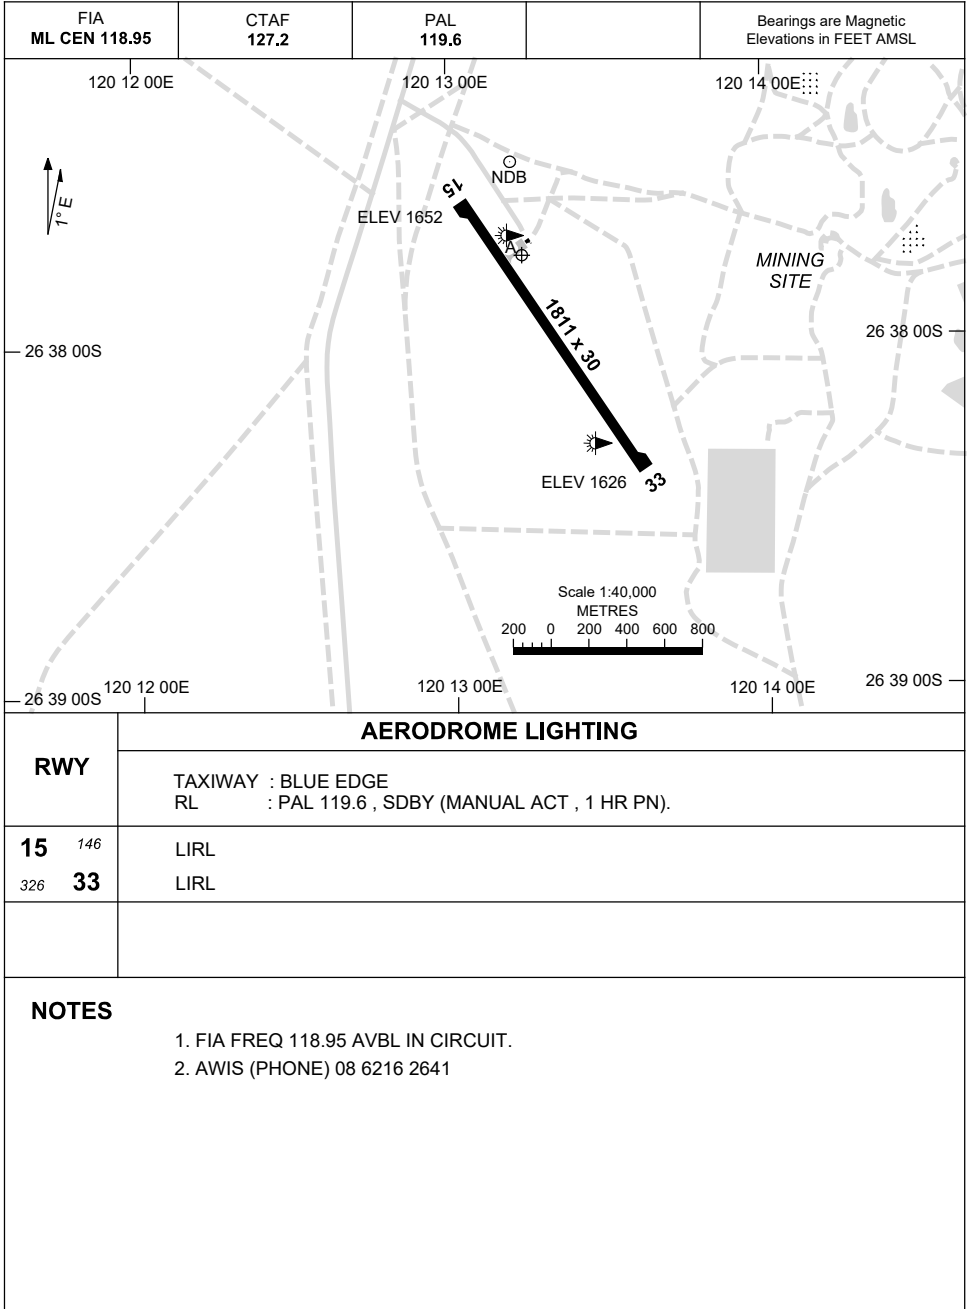

13 JUN 2024

AD ELEV 1652
26 37 45S 120 13 14E

AERODROME CHART
WILUNA, WA (YWLU)

Changes: NOTE 2 REMOVED, Editorial.

WLUA01-179