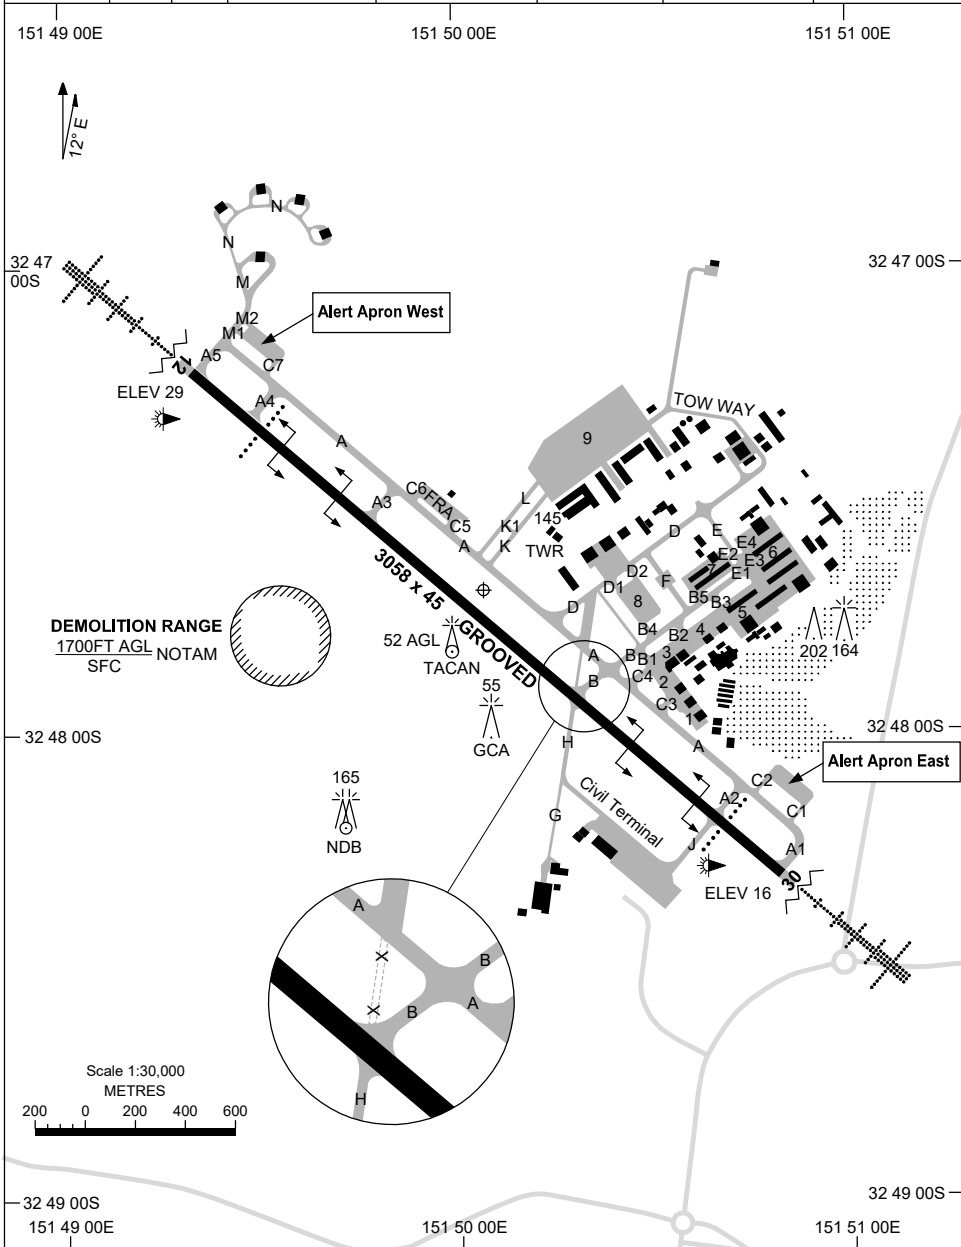

30 NOV 2023

ATIS 134.45 316.1 365	ACD 130.35	SMC 121.8	TWR 118.3 280.9 243.0	APP H 133.3 261.4 L 135.7 293.4	FIA (AH) BN CEN 125.7	CTAF+AFRU (AH) AFRU+PAL (AH) 118.3	BRG are MAG ELEV in FEET AMSL
-----------------------------	---------------	--------------	-----------------------------	---------------------------------------	--------------------------	--	----------------------------------

Changes: APP FREQ, Editorial.

WLMAD01-177