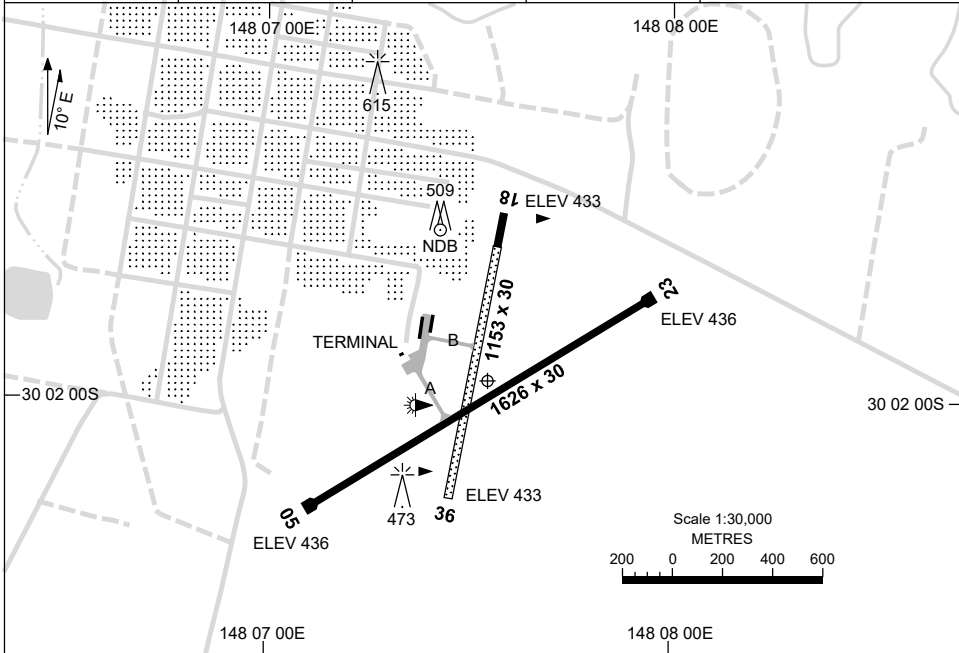

5 SEP 2024

AD ELEV 439  
30 01 58S 148 07 33E

**AERODROME CHART**  
**WALGETT, NSW (YWLG)**

AWIS 133.425	FIA BN CEN 127.1	CTAF 126.7	PAL+AA 122.4	Bearings are Magnetic Elevations in FEET AMSL
-----------------	---------------------	---------------	-----------------	--

AERODROME LIGHTING	
<b>RWY</b>	TAXIWAY : BLUE EDGE RL : PAL+AA 122.4.
<b>05</b> <sup>048</sup> <sup>228</sup> <b>23</b>	LIRL LIRL
<b>18</b> <sup>180</sup> <sup>360</sup> <b>36</b>	NIL NIL

**NOTES**

1. FIA FREQ 127.1 AVBL CIRCUIT AREA.