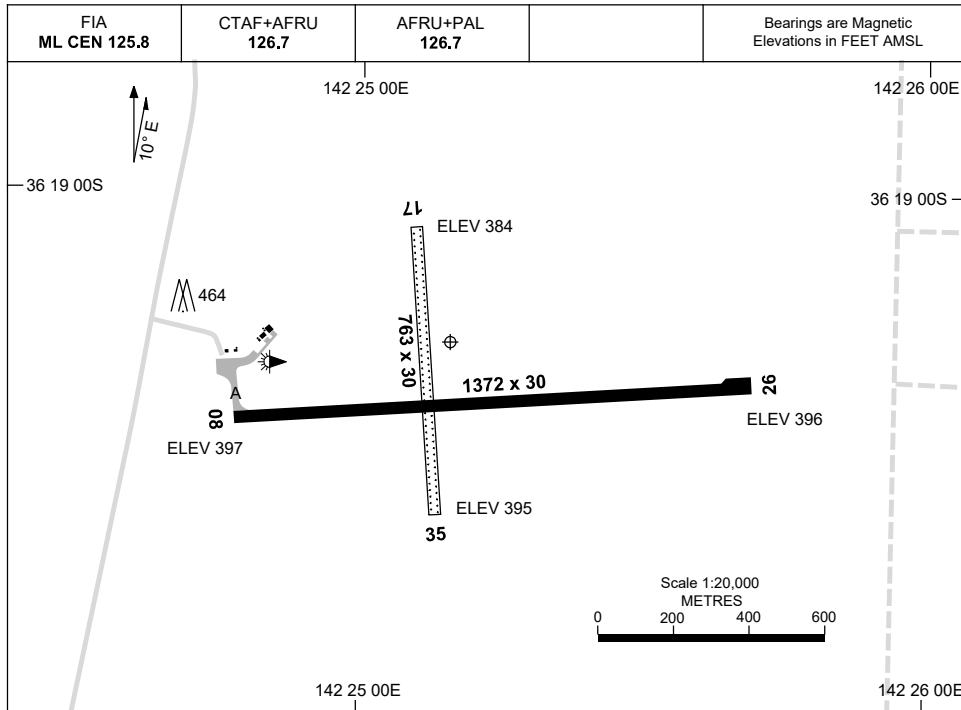

7 SEP 2023

AD ELEV 397
36 19 16S 142 25 10E

AERODROME CHART
WARRACKNABEAL, VIC (YWKB)

AERODROME LIGHTING	
RWY	TAXIWAY : BLUE EDGE RL : AFRU+PAL 126.7
08 ⁰⁷⁶	LIRL
²⁵⁶ 26	LIRL
17 ¹⁶⁶	NIL
³⁴⁶ 35	NIL

NOTES

- FIA FREQ 125.8 AVBL CIRCUIT AREA.
- AWIS (PHONE) 03 8470 3223