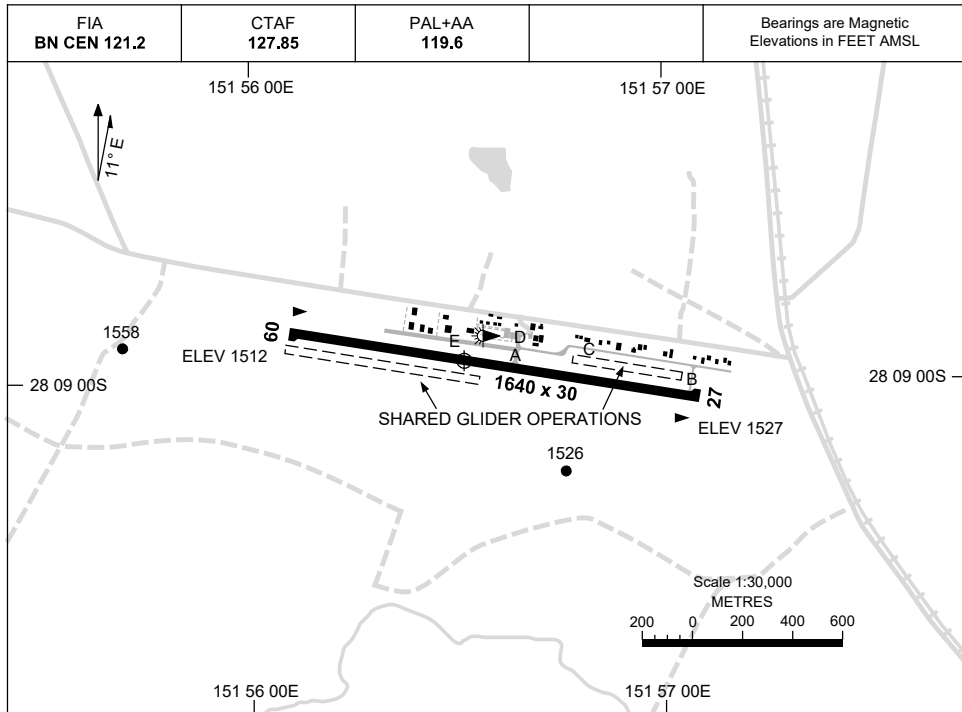

23 MAR 2023

AD ELEV 1527  
28 08 58S 151 56 35E

AERODROME CHART  
**WARWICK, QLD (YWCK)**

	<b>AERODROME LIGHTING</b>
<b>RWY</b>	TAXIWAY : BLUE EDGE TWY A RL : PAL+AA 119.6
<b>09</b> <small>088</small>	LIRL
<small>268</small> <b>27</b>	LIRL

**NOTES**

Changes: ARP, TERMINALS, TAXIWAYS AND WDI.

WCKAD01-174