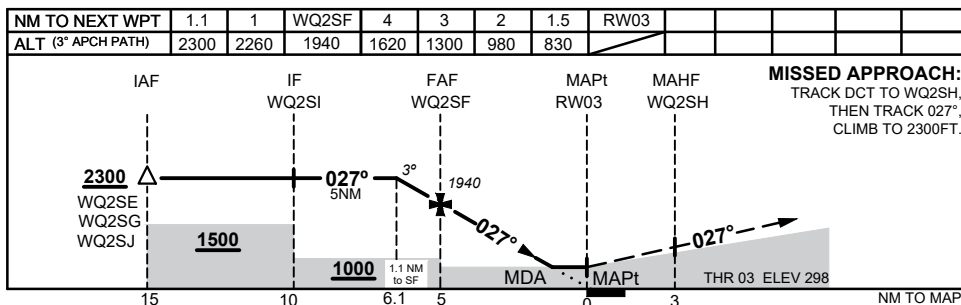

1 DEC 2022

CATEGORY	A	B	C	D
LNAV	<b>830</b> (532 - 3.0)			NOT APPLICABLE
CIRCLING	<b>920</b> (607 - 2.4)		<b>1100</b> (787 - 4.0)	
ALTERNATE	(1107 - 4.4)		(1287 - 6.0)	

**NOTES**  
1. MAX IAS:  
INITIAL : 210KTS

Changes: CHART TITLE, WPT IDENTS, Editorial

WCAGN01-173