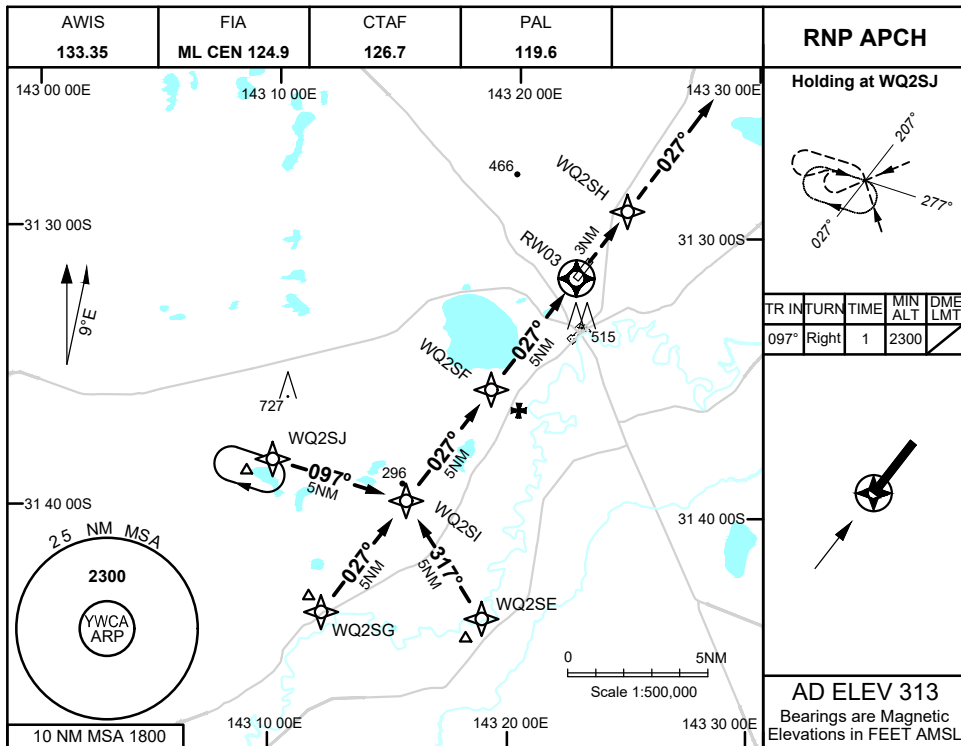

1 DEC 2022

CATEGORY	A	B	C	D
LNAV	<b>830</b> (532 - 3.0)			NOT APPLICABLE
CIRCLING	<b>920</b> (607 - 2.4)		<b>1100</b> (787 - 4.0)	
ALTERNATE	(1107 - 4.4)		(1287 - 6.0)	

**NOTES**  
1. MAX IAS:  
INITIAL : 210KTS

Changes: CHART TITLE, WPT IDENTS, Editorial

WCAGN01-173