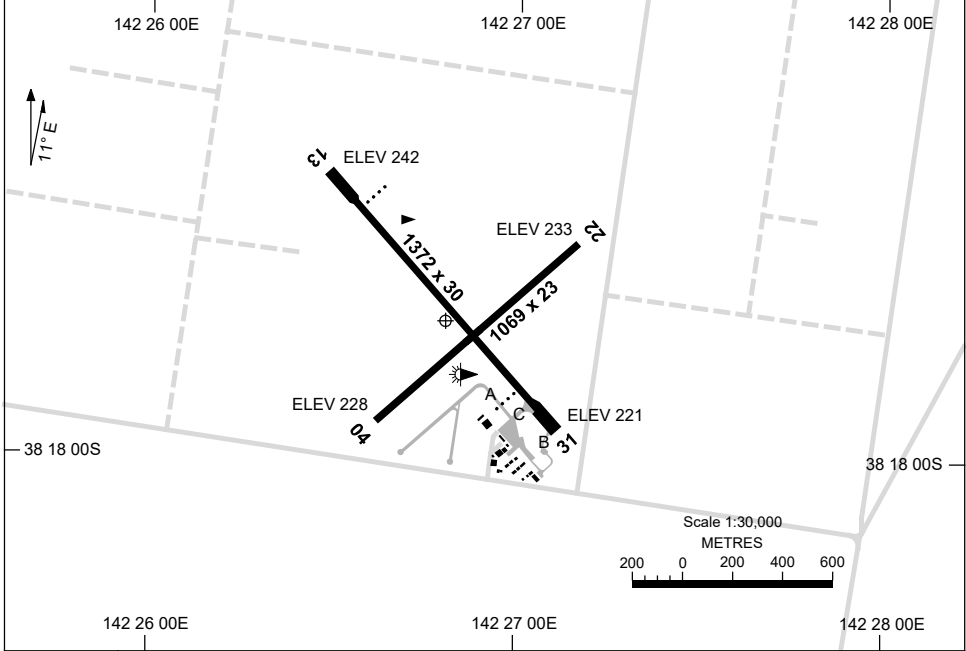

7 SEP 2023

AD ELEV 242
38 17 43S 142 26 48E

AERODROME CHART
WARRNAMBOOL, VIC (YWBL)

AWIS 125.45	FIA ML CEN 125.8	CTAF+AFRU 126.0	AFRU+PAL 126.0	Bearings are Magnetic Elevations in FEET AMSL
----------------	---------------------	--------------------	-------------------	--

RWY		AERODROME LIGHTING
		TAXIWAY : BLUE EDGE RL : AFRU+PAL 126.0 , SDBY PWR (30 SEC)
13 ¹²⁷		PAPI 3.0° 29FT LIRL
³⁰⁷ 31		PAPI 3.0° 29FT LIRL
04 ⁰³⁷		NIL
²¹⁷ 22		NIL

NOTES

1. AWIS RQ 1 SEC PULSE ACT.
2. FIA 125.8 AVBL IN CIRCUIT AREA.

Changes: RWY 22 THR ELEV.

WBLAD01-176