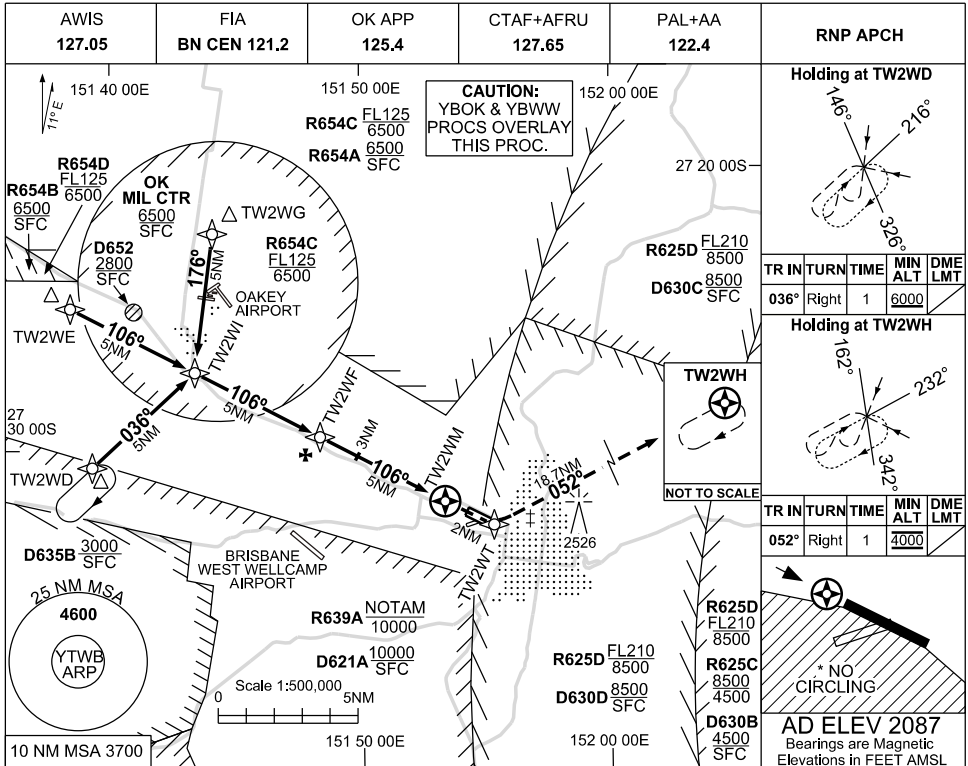

USE QNH

RNP RWY 11

**TOOWOOMBA, QLD (YTWB)**

16 JUN 2022

**NOTES**

- MAX IAS :  
 TW2WD HOLDING: 210KT.  
 TW2WH HOLDING: 180KT.  
 † INITIAL : 210KT.  
 † MAP TURN : 180KT.
- NO CIRCLING  
 SOUTH OF RWY 11/29.
- PRD OPR HR VIA NOTAM  
 EXCEPT  
 D652: H24.  
 D630C: SEE ERSA.  
 D635B: HJ

CATEGORY	A	B	C	D
LNAV	2680 (593 - 3.4)			NOT APPLICABLE
CIRCLING *	2960 (873 - 2.4)		NOT AUTHORISED	
ALTERNATE	(1373 - 4.4)		(1473 - 6.0)	

Changes: WPT IDENT, R654ABCD, OK MIL CTR, PAL+AA.

TWBG01-171