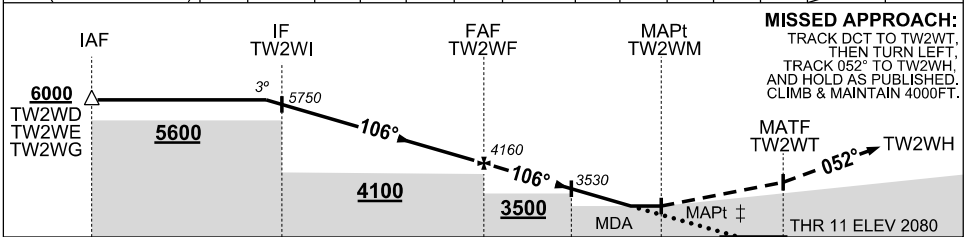

USE QNH

RNP RWY 11

**TOOWOOMBA, QLD (YTWB)**

16 JUN 2022

**NOTES**

- MAX IAS :  
 TW2WD HOLDING: 210KT.  
 TW2WH HOLDING: 180KT.  
 † INITIAL : 210KT.  
 † MAP TURN : 180KT.
- NO CIRCLING  
 SOUTH OF RWY 11/29.
- PRD OPR HR VIA NOTAM  
 EXCEPT  
 D652: H24.  
 D630C: SEE ERSA.  
 D635B: HJ

CATEGORY	A	B	C	D
LNAV	2680 (593 - 3.4)			NOT APPLICABLE
CIRCLING *	2960 (873 - 2.4)		NOT AUTHORISED	
ALTERNATE	(1373 - 4.4)		(1473 - 6.0)	

Changes: WPT IDENT, R654ABCD, OK MIL CTR, PAL+AA.

TWBG01-171