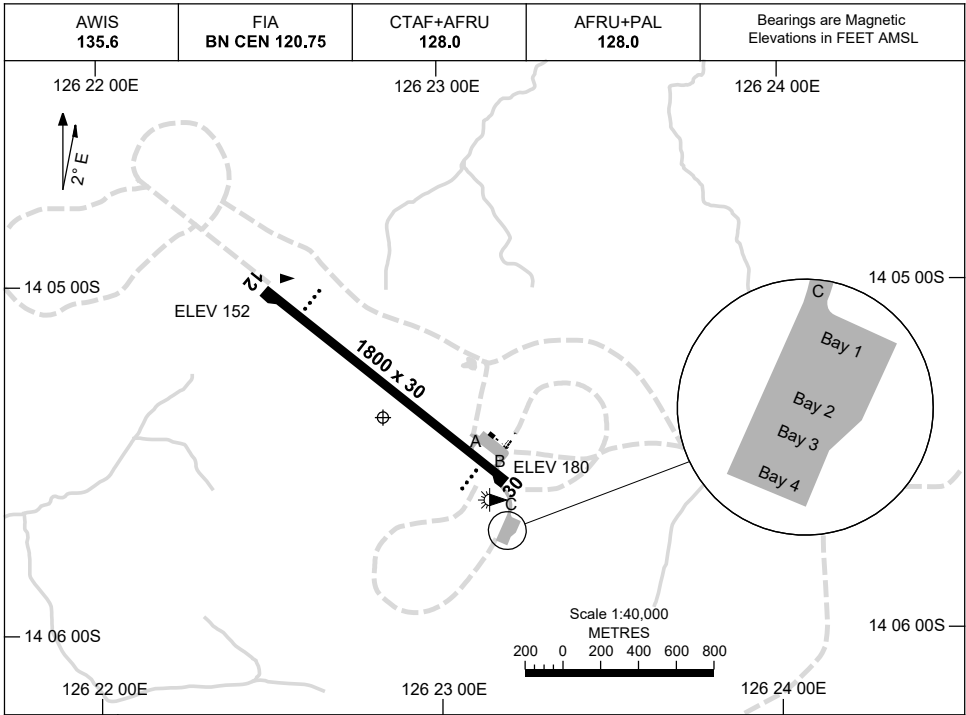

13 JUN 2024

AD ELEV 180  
14 05 23S 126 22 51E

AERODROME CHART  
**TRUSCOTT-MUNGALALU, WA (YTST)**

<b>AERODROME LIGHTING</b>	
<b>RWY</b>	TAXIWAY : BLUE EDGE RL : AFRU+PAL 128.0 , SDBY
<b>12</b> <small>126</small> <b>306</b> <b>30</b>	PAPI 3.0° 39FT LIRL PTBL PAPI 3.0° 39FT LIRL PTBL

**NOTES**

- FIA FREQ 120.75 AVBL ABOVE FL330.
- PTBL LIGHTING RQ 60 MIN PN.

Changes: TURNING NODE ADDED, Editorial.

TSTAD01-179