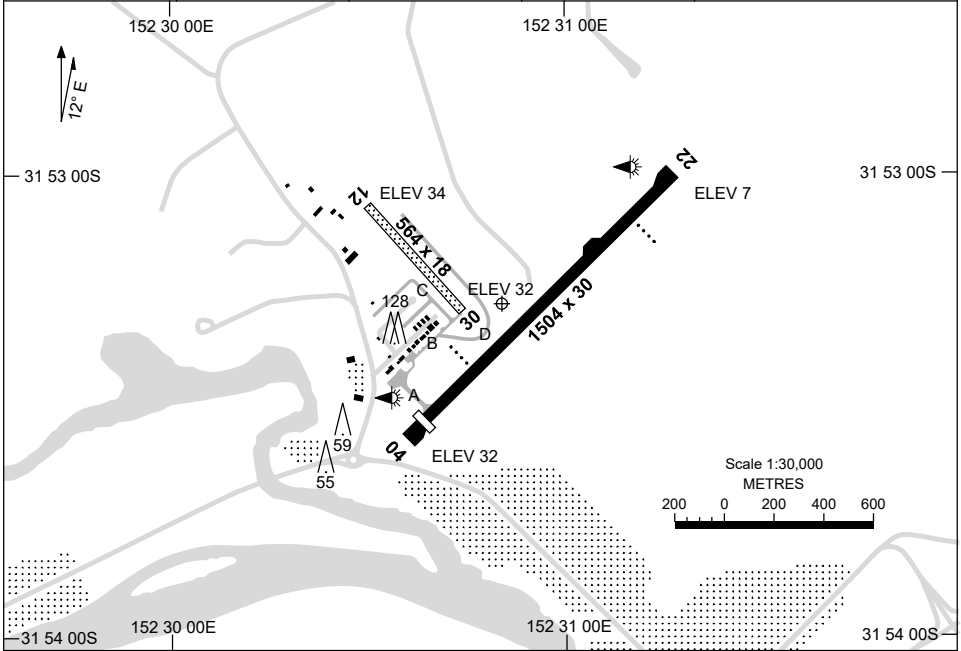

16 JUN 2022

AD ELEV 38  
31 53 19S 152 30 50E

AERODROME CHART  
**TAREE, NSW (YTRE)**

FIA BN CEN 120.55	CTAF 118.1	PAL+AA 122.4	Bearings are Magnetic Elevations in FEET AMSL
----------------------	---------------	-----------------	--

RWY		AERODROME LIGHTING
		TAXIWAY : BLUE EDGE RL : PAL+AA 122.4 , SDBY (15 SEC)
<b>04</b> <sup>033</sup>		PAPI 3.0° 40FT LIRL
<sup>273</sup> <b>22</b>		PAPI 3.0° 40FT LIRL
<b>12</b> <sup>125</sup>		NIL
<sup>305</sup> <b>30</b>		NIL