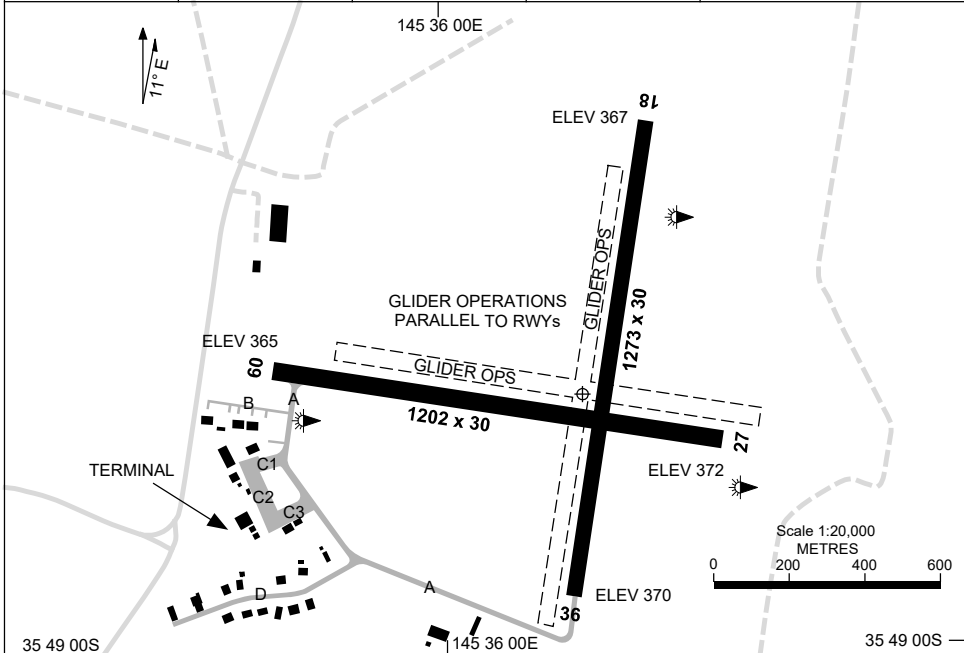

21 MAR 2024

AD ELEV 372  
35 48 39S 145 36 15E

**AERODROME CHART  
TOCUMWAL, NSW (YTOC)**

FIA ML CEN 118.6	CTAF+AFRU 125.5	AFRU+PAL 125.5		Bearings are Magnetic Elevations in FEET AMSL
---------------------	--------------------	-------------------	--	--

RWY		AERODROME LIGHTING
		TAXIWAYS : BLUE EDGE RL : AFRU+PAL 125.5
<b>09</b> <sup>087</sup>		LIRL
<sup>267</sup> <b>27</b>		LIRL
<b>18</b> <sup>177</sup>		NIL
<sup>357</sup> <b>36</b>		NIL

**NOTES**  
1. FIA FREQ 118.6 AVBL 4500FT.