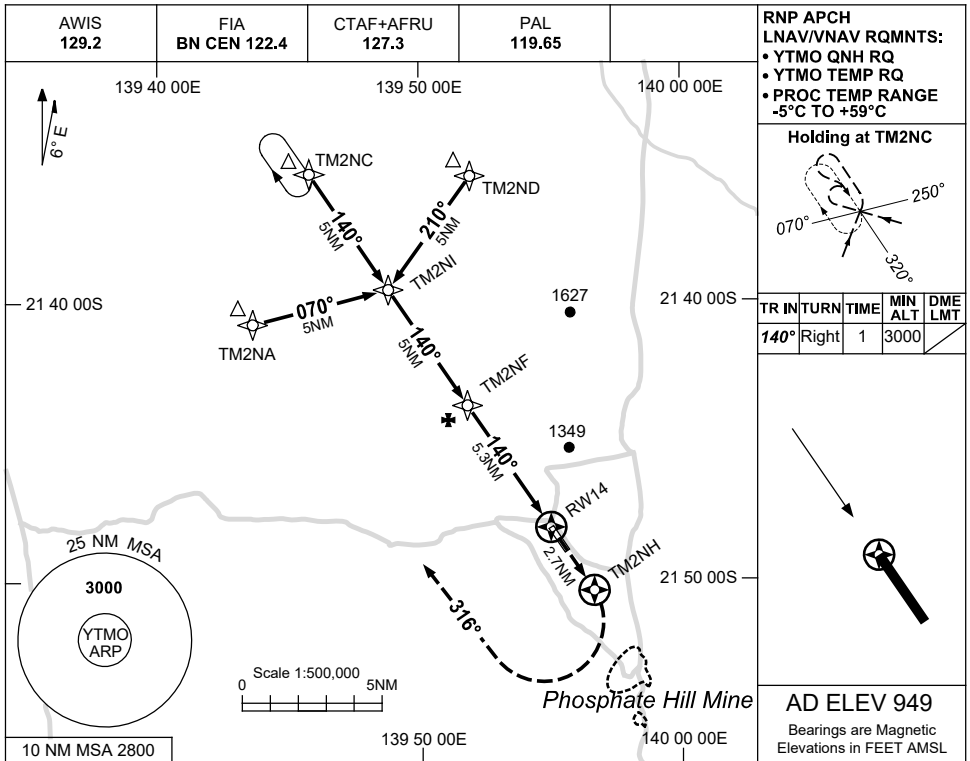

USE QNH

RNP RWY 14

21 MAR 2024

THE MONUMENT, QLD (YTMO)

**NOTES**

- MAX IAS:  
INITIAL : 210KT.

CATEGORY	A	B	C	D
LNAV/VNAV		1340 (391-2.2)		NOT APPLICABLE
LNAV		1660 (711-4.0)		
CIRCLING	1840 (891-2.4)		2010 (1061-4.0)	
ALTERNATE	(1391-4.4)		(1561-6.0)	

Changes: WPT NAMING CONVENTION.

TMOGN01-178