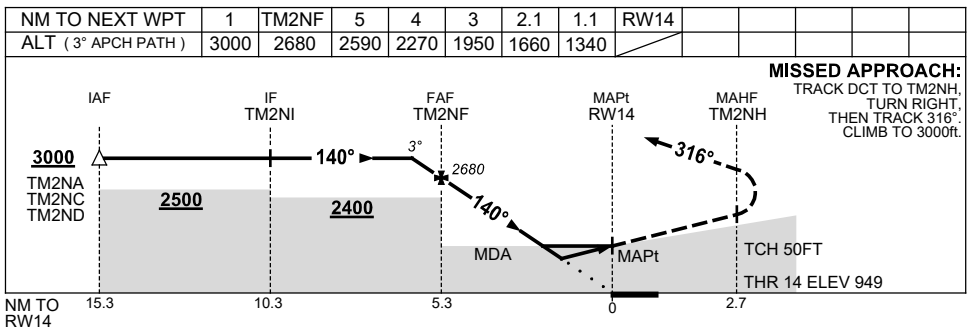

USE QNH

RNP RWY 14

21 MAR 2024

THE MONUMENT, QLD (YTMO)

**NOTES**

- MAX IAS:  
INITIAL : 210KT.

CATEGORY	A	B	C	D
LNAV/VNAV		1340 (391-2.2)		NOT APPLICABLE
LNAV		1660 (711-4.0)		
CIRCLING	1840 (891-2.4)		2010 (1061-4.0)	
ALTERNATE	(1391-4.4)		(1561-6.0)	