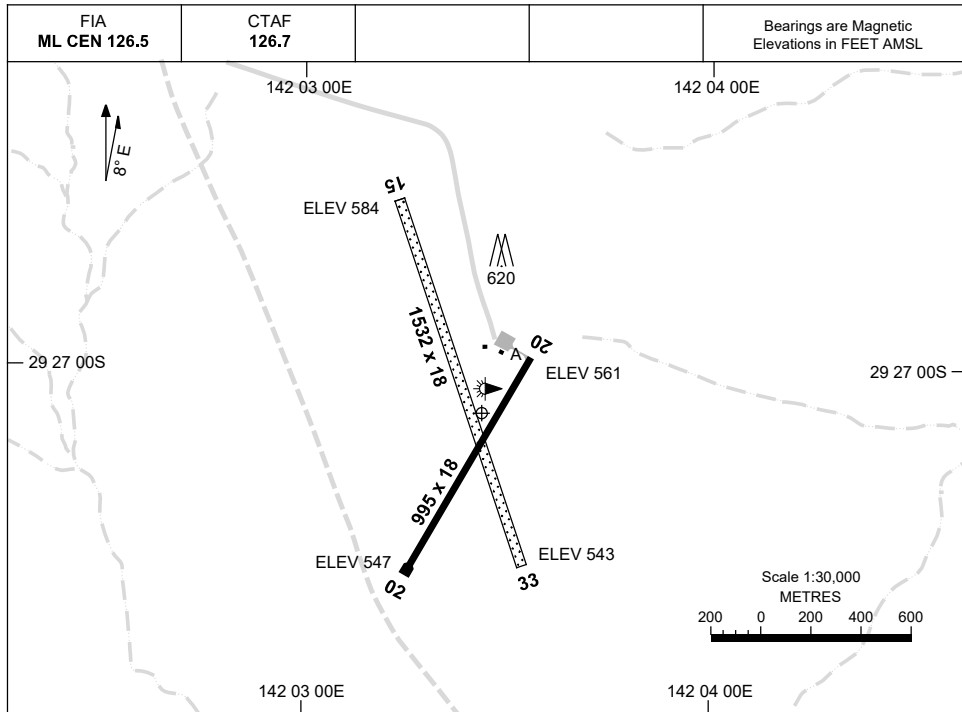

7 SEP 2023

AD ELEV 584
29 27 04S 142 03 28E

AERODROME CHART
TIBOOBURRA, NSW (YTIB)

	AERODROME LIGHTING
RWY	TAXIWAY : BLUE EDGE RL : SOLAR , HN. EMERG ONLY
02 <small>022</small> <small>202</small> 20	
15 <small>153</small> <small>333</small> 33	