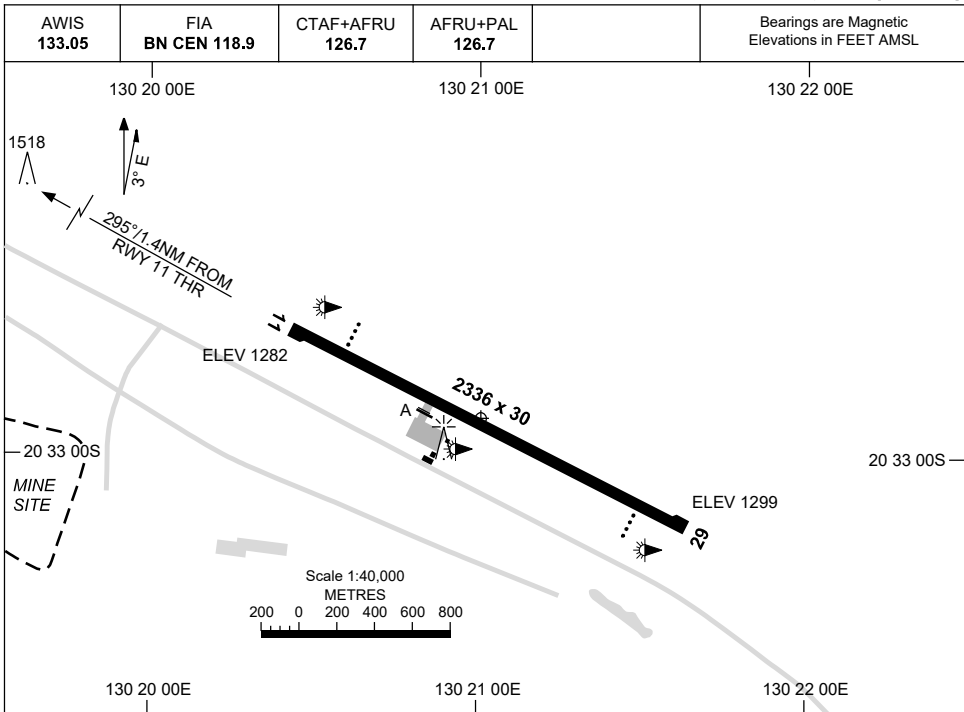

28 NOV 2024

AD ELEV 1299  
20 32 54S 130 21 00E

AERODROME CHART  
**THE GRANITES, NT (YTGT)**

	<b>AERODROME LIGHTING</b>
<b>RWY</b>	TAXIWAY : BLUE EDGE RL : AFRU+PAL 126.7 , SDBY (30 SEC), PTBL (EMERG ONLY, 2 HR PN)
<b>11</b> <sup>114</sup>	PAPI 3.0° 41FT LIRL PTBL
<sup>294</sup> <b>29</b>	PAPI 3.0° 41FT LIRL PTBL

**NOTES**

Changes: HOLDING POINT, Editorial. TGAD01-181