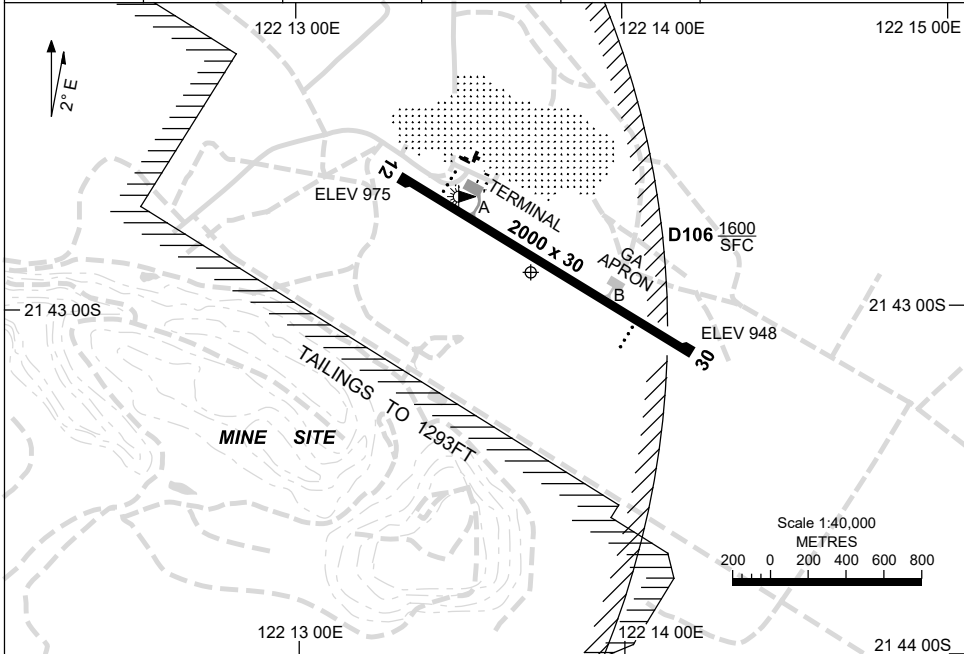

7 SEP 2023

AD ELEV 975  
21 42 54S 122 13 42E

AERODROME CHART  
TELFER, WA (YTEF)

AWIS 133.25	FIA ML CEN 134.5	CTAF+AFRU 126.65	UNICOM 126.65	PAL+AA 119.6	Bearings are Magnetic Elevations in FEET AMSL
----------------	---------------------	---------------------	------------------	-----------------	--

RWY	<b>AERODROME LIGHTING</b>	
	TAXIWAY : BLUE EDGE	RL : PAL+AA 119.6 , PTBL 60 MIN PN
12 <sup>120</sup>	PAPI 3.0° 44FT LIRL	
300 <b>30</b>	PAPI 3.0° 40FT LIRL	

**NOTES**

1. AWIS RQ 1 SEC TRANSMIT PULSE TO ACTIVATE.
2. PAL+AA RQ THREE - THREE SEC PULSES TO ACTIVATE.