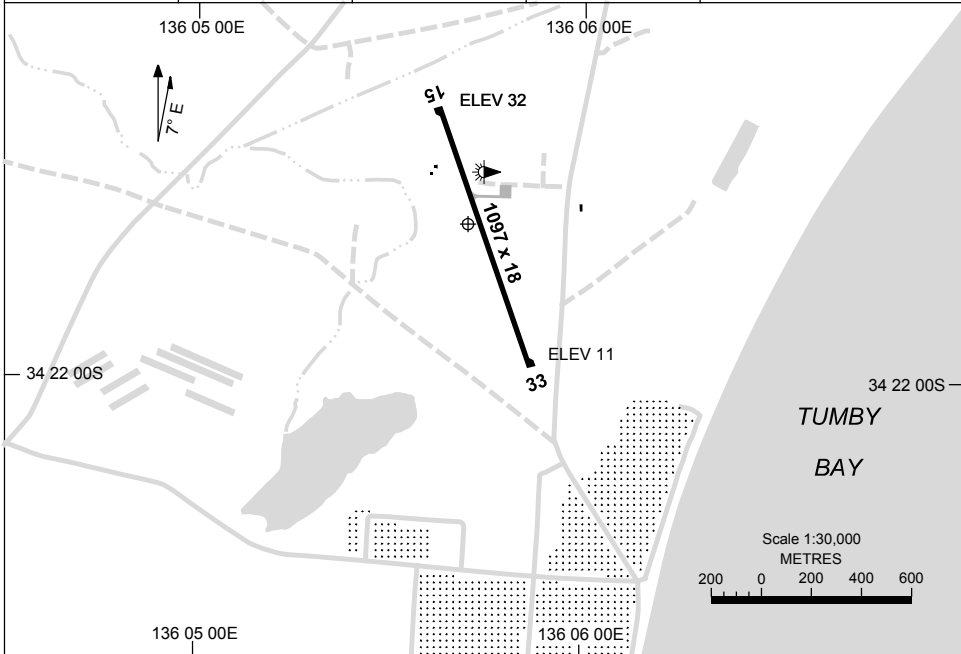

23 MAY 2019

AD ELEV 32
34 21 40S 136 05 42E

AERODROME CHART
TUMBY BAY, SA (YTBB)

FIA ML CEN 125.9	CTAF+AFRU 128.0			Bearings are Magnetic Elevations in FEET AMSL
---------------------	--------------------	--	--	--