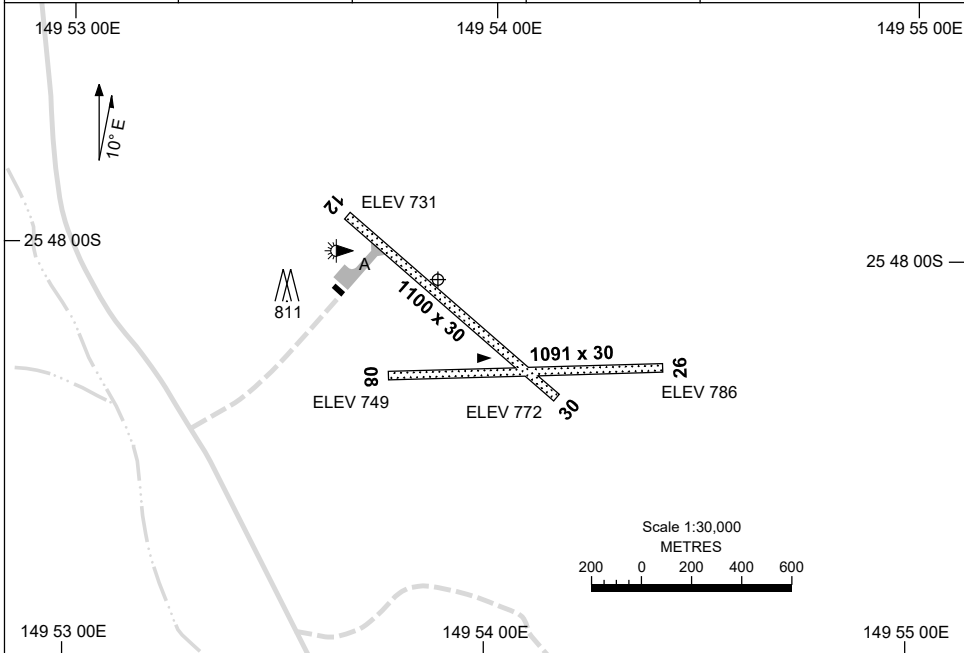

30 NOV 2023

AD ELEV 786
25 48 07S 149 53 58E

AERODROME CHART
TAROOM, QLD (YTAM)

FIA BN CEN 126.0	CTAF+AFRU 126.7	AFRU+PAL 126.7		Bearings are Magnetic Elevations in FEET AMSL
---------------------	--------------------	-------------------	--	--

RWY		AERODROME LIGHTING
		TWY : BLUE EDGE RL : AFRU+PAL 126.7 , SDBY (15 SEC)
12 <small>120</small>	LIRL	
<small>300</small> 30	LIRL	
08 <small>078</small>	NIL	
<small>257</small> 26	NIL	

NOTES

1. FIA FREQ 126.0 AVBL 8,000FT & ABOVE.