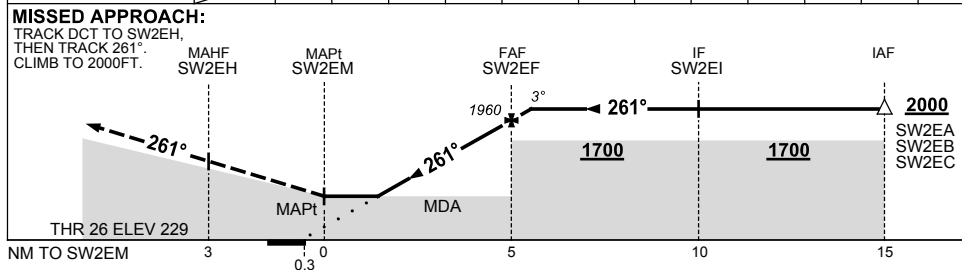

USE QNH

RNP RWY 26  
**SWAN HILL, VIC (YSWH)**

15 JUN 2023

NM TO NEXT WPT	SW2EM	1.5	2	3	4	SW2EF	0.1						
ALT (3° APCH PATH)		840	1000	1320	1640	1960	2000						

**NOTES**

CATEGORY	A	B	C	D
LNAV	<b>840</b> (606-3.4)			<b>NOT APPLICABLE</b>
CIRCLING	<b>890</b> (656-2.4)		<b>1060</b> (826-4.0)	
ALTERNATE	(1156-4.4)		(1326-6.0)	