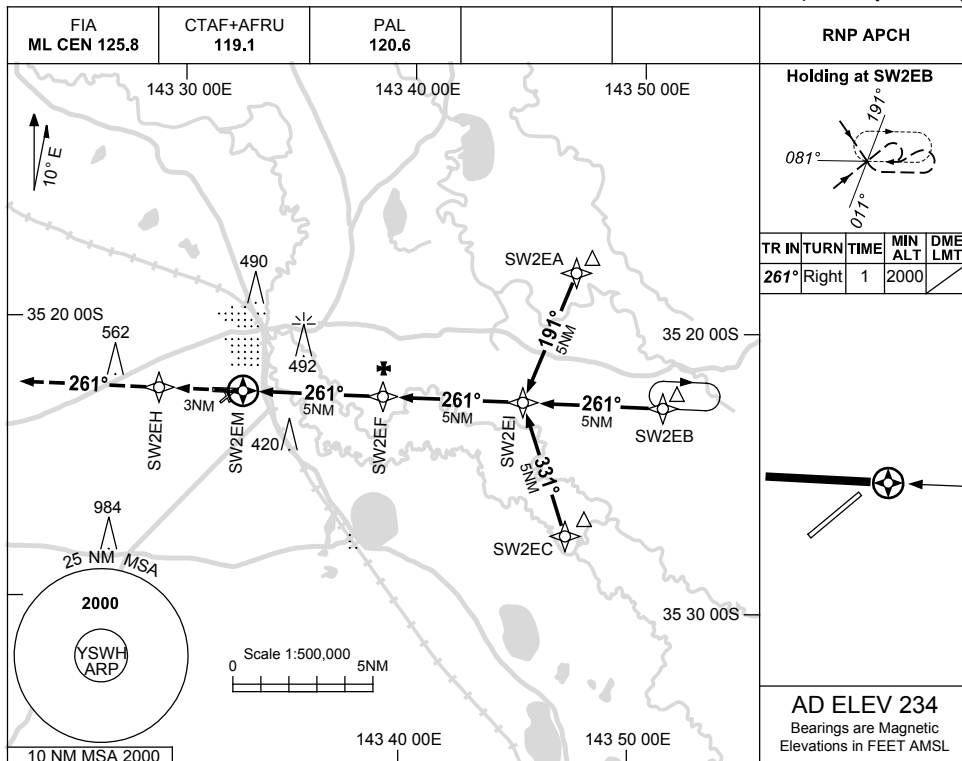

USE QNH

RNP RWY 26  
**SWAN HILL, VIC (YSWH)**

15 JUN 2023

NM TO NEXT WPT	SW2EM	1.5	2	3	4	SW2EF	0.1						
ALT (3° APCH PATH)		840	1000	1320	1640	1960	2000						

**NOTES**

CATEGORY	A	B	C	D
LNAV	<b>840</b> (606-3.4)			<b>NOT APPLICABLE</b>
CIRCLING	<b>890</b> (656-2.4)		<b>1060</b> (826-4.0)	
ALTERNATE	(1156-4.4)		(1326-6.0)	