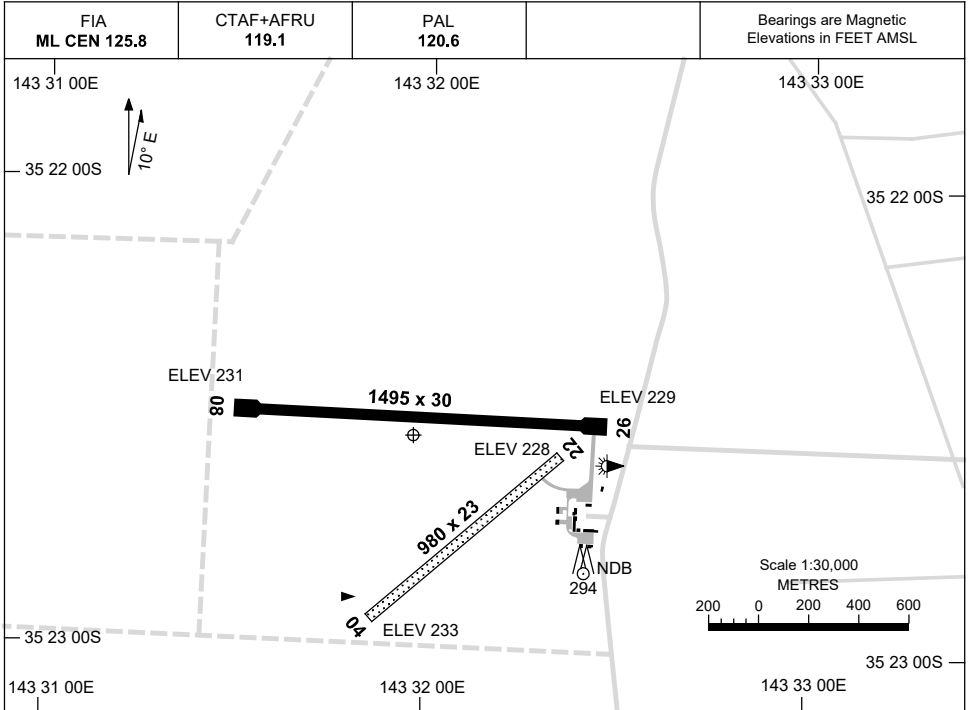

15 JUN 2023

AD ELEV 234
35 22 33S 143 31 58E

AERODROME CHART
SWAN HILL, VIC (YSWH)

| | AERODROME LIGHTING |
|------------------------------|---|
| RWY | TAXIWAY : BLUE EDGE RL : PAL 120.6 (RWY 04/22 PTBL EMERG ONLY 1 HR PN. CTC ARO 0400 806 604) |
| 08 <small>081</small> | LIRL |
| <small>261</small> 26 | LIRL |
| 04 <small>039</small> | PTBL |
| <small>219</small> 22 | PTBL |

NOTES

1. AWIS (PHONE) 03 8470 3221
2. ML CEN FIA 125.8 AVBL ABV 2500FT.

Changes: THR ELEV, NOTE 1 MOVED, Editorial.

SWHAD01-175