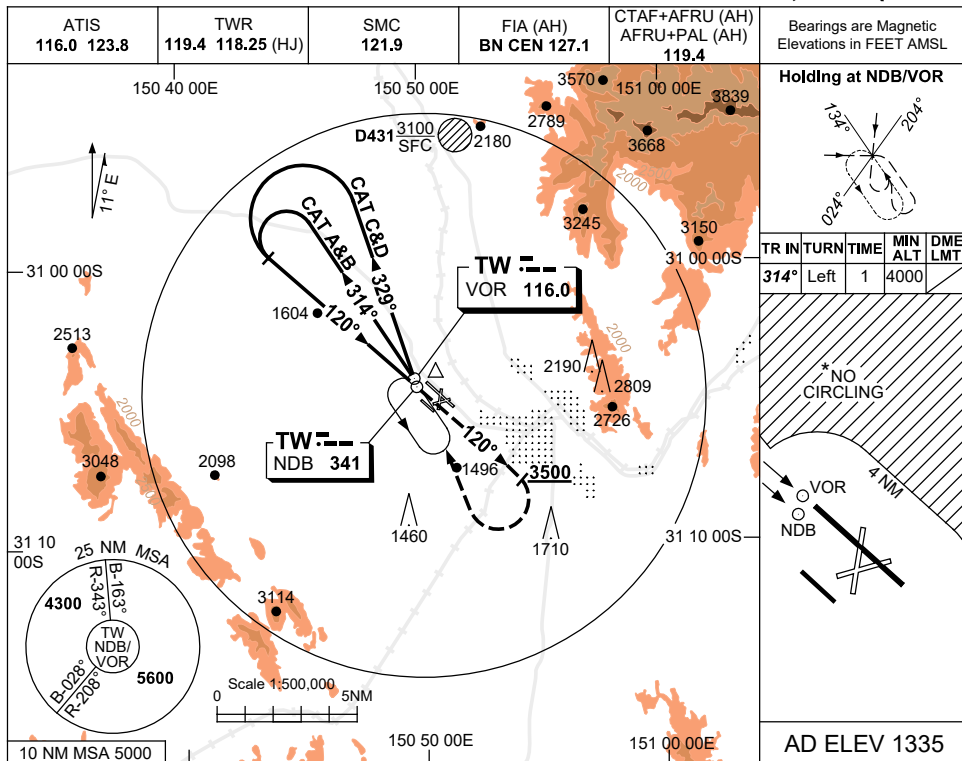

USE QNH

NDB-A or VOR-A

16 JUN 2022

TAMWORTH, NSW (YSTW)

DME DIST	NOT APPLICABLE		
ALT			

NOTES

1. MAX IAS:
HOLDING: 210KT.
INITIAL:
CAT C&D 185KT.
- *2. CAT A,B&C NO CIRCLING NE OF RWY 12L/30R BEYOND 4NM. MAX IAS 170KT.
3. CAT D NO CIRCLING NE OF RWY 12L/30R.
4. COLOUR: SEE SPEC NOTICES.

CATEGORY	A	B	C	D
CIRCLING *	2170 (835-2.4)	2400 (1065-4.0)	2400#(1065-5.0)	
ALTERNATE	(1335-4.4)	(1565-6.0)	(1565-7.0)	

Changes: UNLIT 1710FT OBST.

STWNB01-171