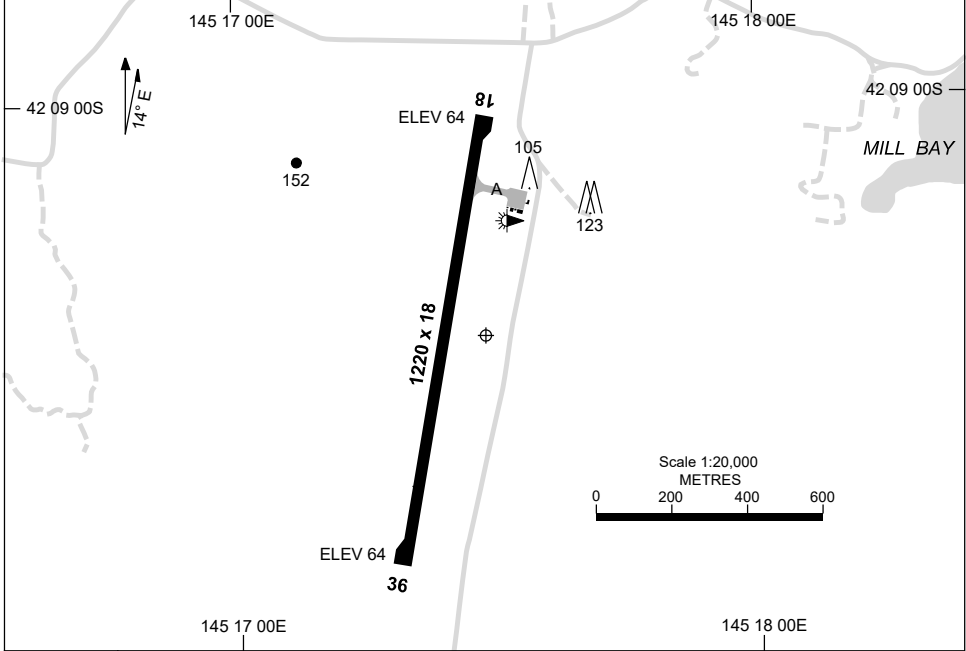

7 SEP 2023

AD ELEV 66
42 09 20S 145 17 29E

AERODROME CHART
STRAHAN, TAS (YSRN)

| | | | |
|----------------------|---------------|-----------------|--|
| FIA ML CEN 123.95 | CTAF 124.2 | PAL+AA 122.8 | Bearings are Magnetic Elevations in FEET AMSL |
|----------------------|---------------|-----------------|--|

| | | |
|------------------------------|---------------------------|-------------------|
| RWY | AERODROME LIGHTING | |
| | TAXIWAY : BLUE EDGE | RL : PAL+AA 122.8 |
| 18 <small>178</small> | LIRL | |
| <small>358</small> 36 | LIRL | |