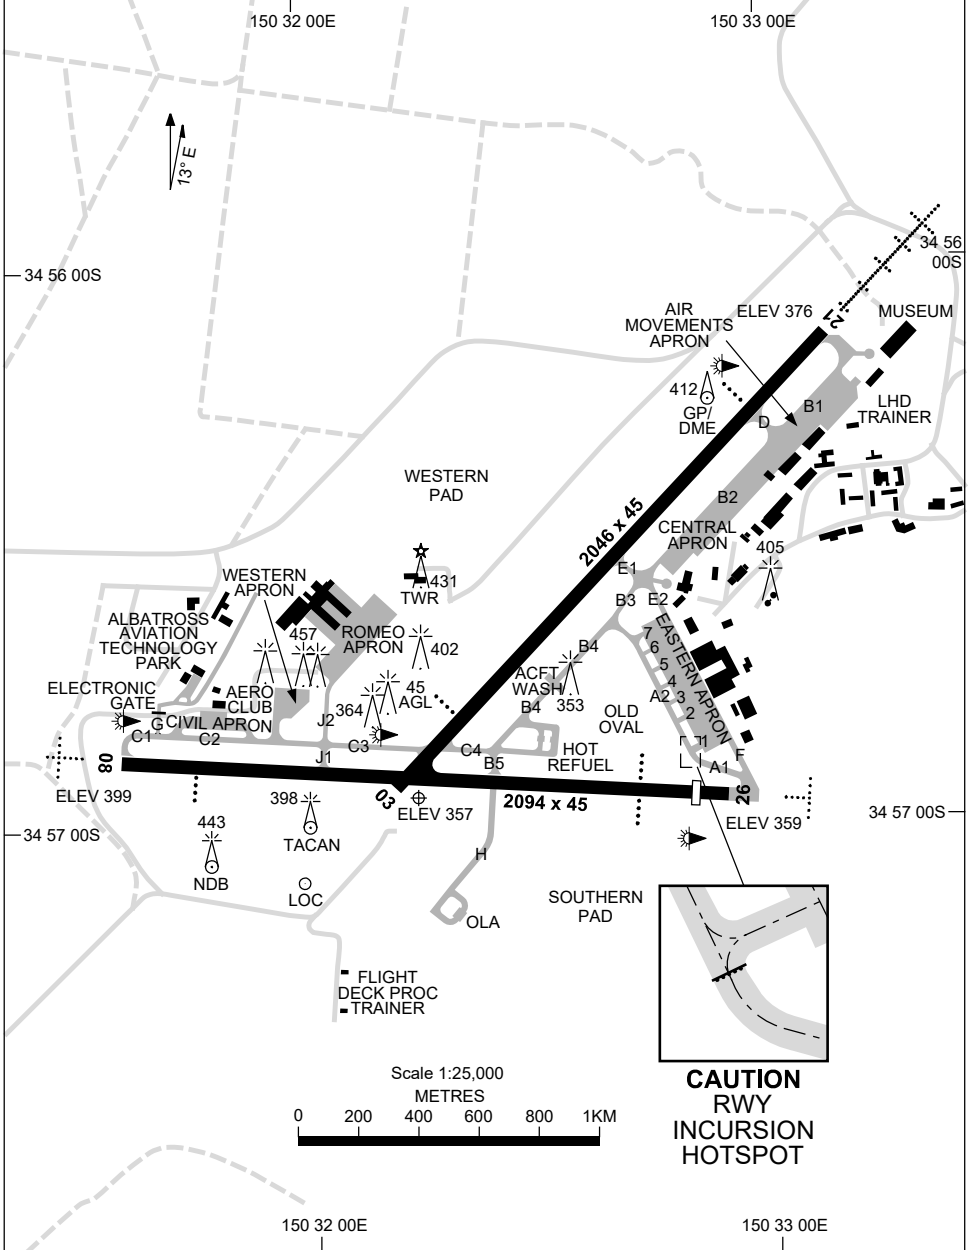

7 SEP 2023

AD ELEV 400  
34 56 56S 150 32 13E

AERODROME CHART - Page 1  
**NOWRA, NSW (YSNW)**

ATIS/AWIS 125.65 280.4 359	AFIS 118.85	ACD 128.35	SMC 135.85	TWR 118.85	APP 123.5	CTAF+AFRU (AH) 118.85	FIA (AH) ML CEN 121.2	PAL+AA 122.2	Bearings are Magnetic Elevations in FEET AMSL
-------------------------------	----------------	---------------	---------------	---------------	--------------	--------------------------	--------------------------	-----------------	--