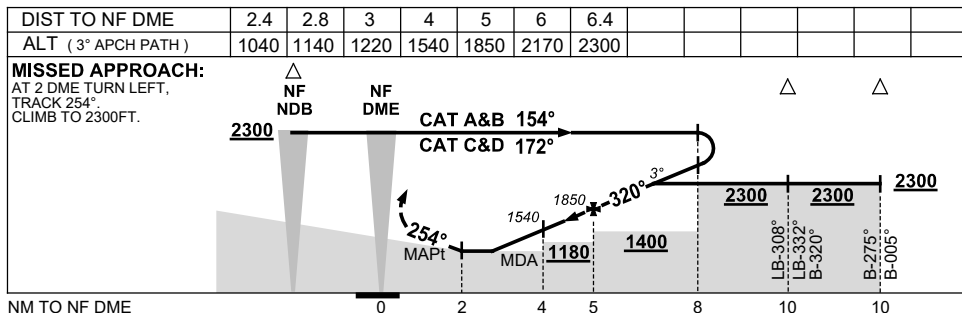

USE QNH

NDB-A

15 JUN 2023

**NORFOLK ISLAND, (YSNF)**

**NOTES**

CATEGORY	A	B	C	D
CIRCLING *	<b>1100</b> (729-2.4)		<b>1160</b> (789-4.0)	<b>1480</b> (1109-5.0)
ALTERNATE	(1229-4.4)		(1289-6.0)	(1609-7.0)

1. MAX IAS:  
INITIAL : 230KT.  
MAP TURN: 220KT.
- \* 2. NO CIRCLING IN SECTOR N OF RWYS 04/22 & 11/29.
3. AWIS (PHONE)  
02 9353 6443

Changes: TWR ELEVATION.

SNFNB01-175