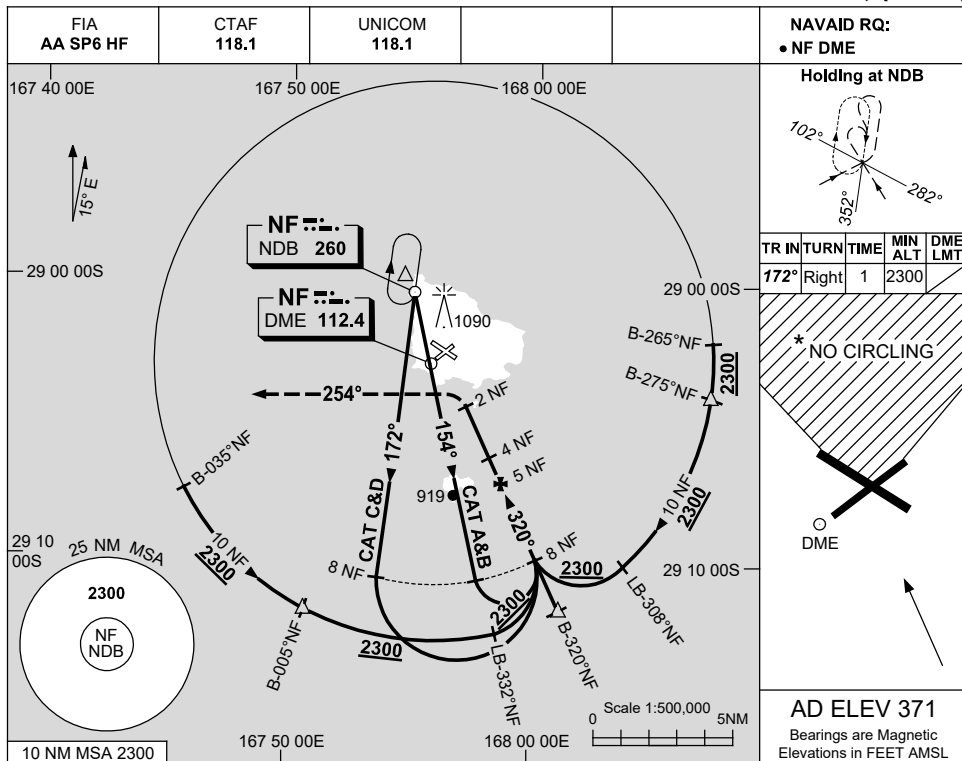

USE QNH

NDB-A

15 JUN 2023

**NORFOLK ISLAND, (YSNF)**

**NOTES**

CATEGORY	A	B	C	D
CIRCLING *	<b>1100</b> (729-2.4)		<b>1160</b> (789-4.0)	<b>1480</b> (1109-5.0)
ALTERNATE	(1229-4.4)		(1289-6.0)	(1609-7.0)

1. MAX IAS:  
INITIAL : 230KT.  
MAP TURN: 220KT.
- \* 2. NO CIRCLING IN SECTOR N OF RWYS 04/22 & 11/29.
3. AWIS (PHONE)  
02 9353 6443

Changes: TWR ELEVATION.

SNFNB01-175