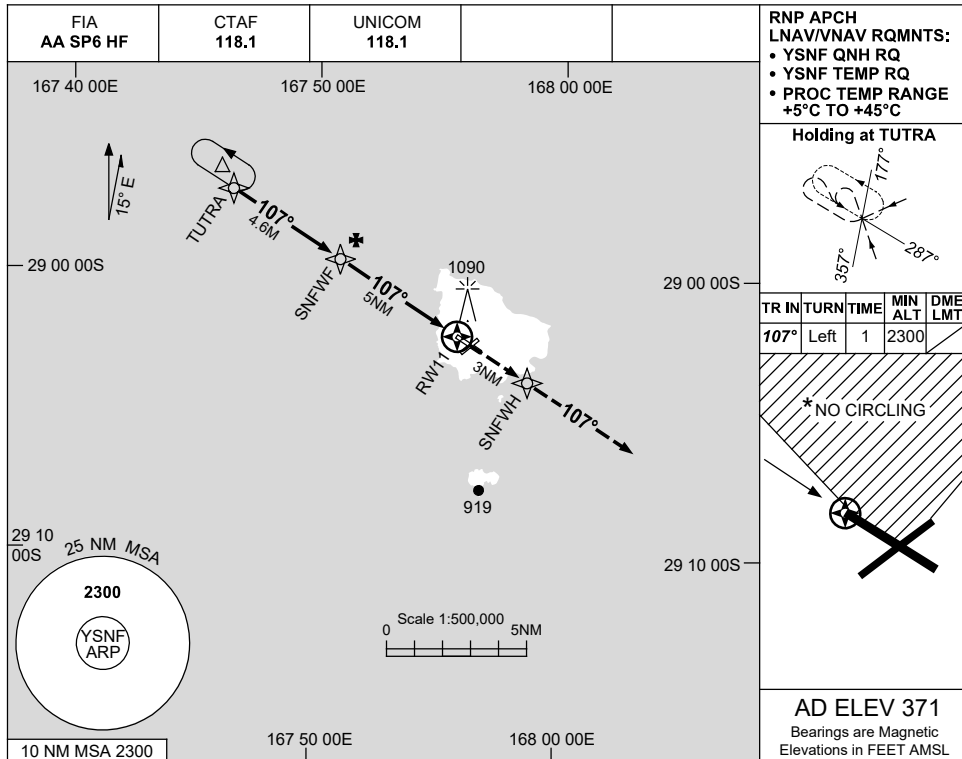

USE QNH

RNP Y RWY 11

NORFOLK ISLAND, (YSNF)

13 JUN 2024

NM TO NEXT WPT	1.1	1	SNFWF	4	3	2.2	1.8	RW11				
ALT (3° APCH PATH)	2300	2280	1960	1640	1330	1070	960					

NOTES

CATEGORY	A	B	C	D
LNAV/VNAV	960 (639-3.6)			
LNAV	1070 (749-4.3)			
CIRCLING	1100 (729-2.4)		1160 (789-4.0)	1480 (1109-5.0)
ALTERNATE	(1229-4.4)		(1289-6.0)	(1609-7.0)

1. MAX IAS:
INITIAL : 210KT.
- * 2. NO CIRCLING IN
SECTOR N OF
RWYS 04/22 & 11/29.
3. AWIS (PHONE)
02 9353 6443

Changes: TUTRA REPLACES PINKY.

SNFGN04-179