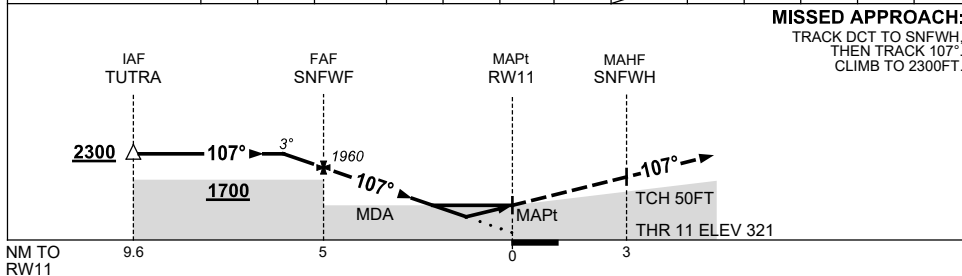

USE QNH

RNP Y RWY 11

NORFOLK ISLAND, (YSNF)

13 JUN 2024

NM TO NEXT WPT	1.1	1	SNFWF	4	3	2.2	1.8	RW11				
ALT (3° APCH PATH)	2300	2280	1960	1640	1330	1070	960					

NOTES

CATEGORY	A	B	C	D
LNAV/VNAV	960 (639-3.6)			
LNAV	1070 (749-4.3)			
CIRCLING	1100 (729-2.4)		1160 (789-4.0)	1480 (1109-5.0)
ALTERNATE	(1229-4.4)		(1289-6.0)	(1609-7.0)

1. MAX IAS:
INITIAL : 210KT.
- * 2. NO CIRCLING IN
SECTOR N OF
RWYS 04/22 & 11/29.
3. AWIS (PHONE)
02 9353 6443

Changes: TUTRA REPLACES PINKY.

SNFGN04-179