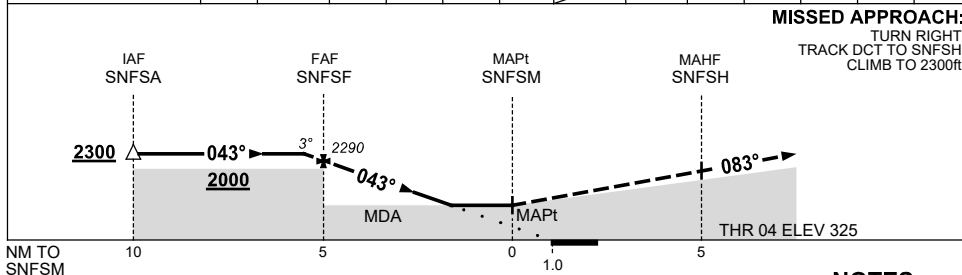

USE QNH

RNP RWY 04

28 NOV 2024

NORFOLK ISLAND, (YSNF)

NM TO NEXT WPT	0.1	SNFSF	4	3	2	1.2	SNFSM						
ALT (3° APCH PATH)	2300	2290	1970	1650	1330	1060							

NOTES

1. MAX IAS:
INITIAL : 210KT.
SNFSH : 170KT.
- * 2. NO CIRCLING IN SECTOR N OF RWYS 04/22 & 11/29.
3. AWIS (PHONE)
02 9353 6443