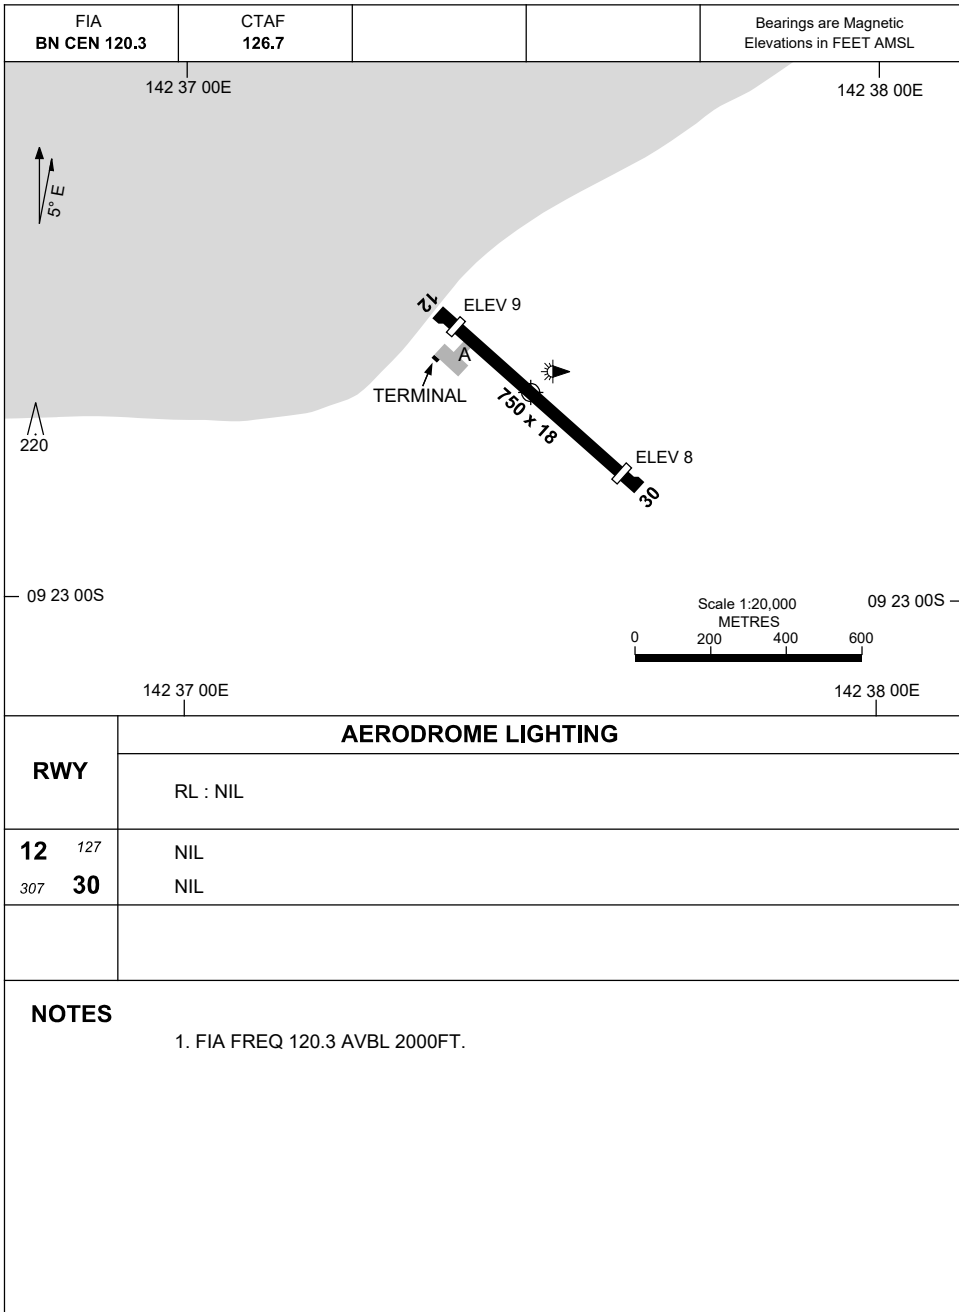

5 SEP 2024

AD ELEV 15
09 22 42S 142 37 30E

AERODROME CHART
SAIBAI ISLAND, QLD (YSII)

Changes: RWY THR ELEV, Editorial.

SIAD01-180