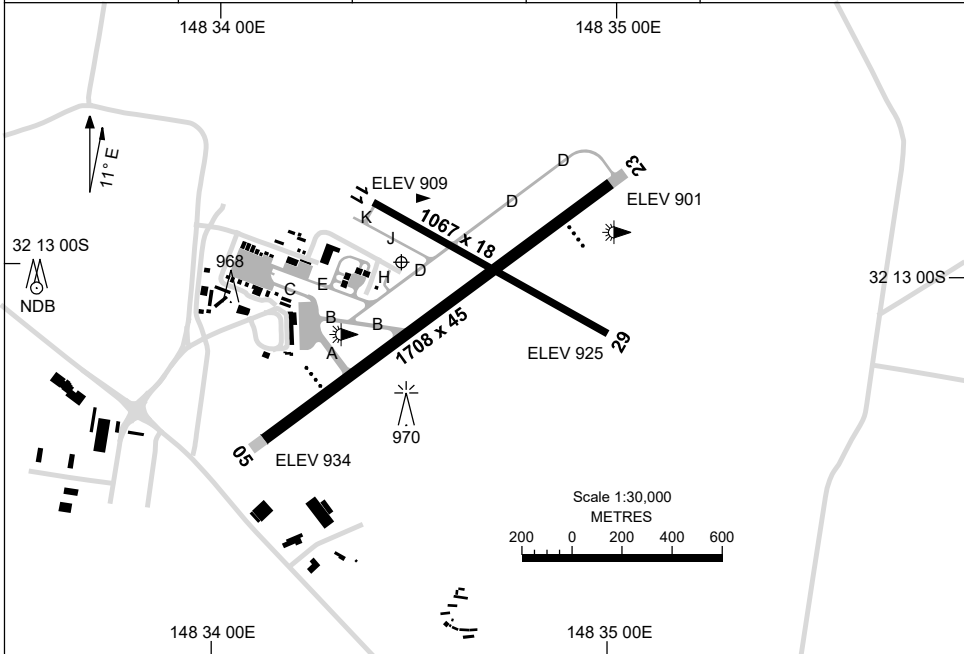

21 MAR 2024

AD ELEV 935  
32 13 00S 148 34 29E

AERODROME CHART  
**DUBBO, NSW (YSDU)**

AWIS 122.975	FIA ML CEN 123.9	CTAF+AFRU 134.0	PAL 121.3	Bearings are Magnetic Elevations in FEET AMSL
-----------------	---------------------	--------------------	--------------	--

RWY	AERODROME LIGHTING	
		TAXIWAY : BLUE EDGE , TWY A&B RL : PAL 121.3 , SDBY (9 SEC)
<b>05</b> <sup>043</sup>	PAPI 3.0° 46FT LIRL	
<sup>223</sup> <b>23</b>	PAPI 3.0° 46FT LIRL	
<b>11</b> <sup>108</sup>	NIL	
<sup>288</sup> <b>29</b>	NIL	