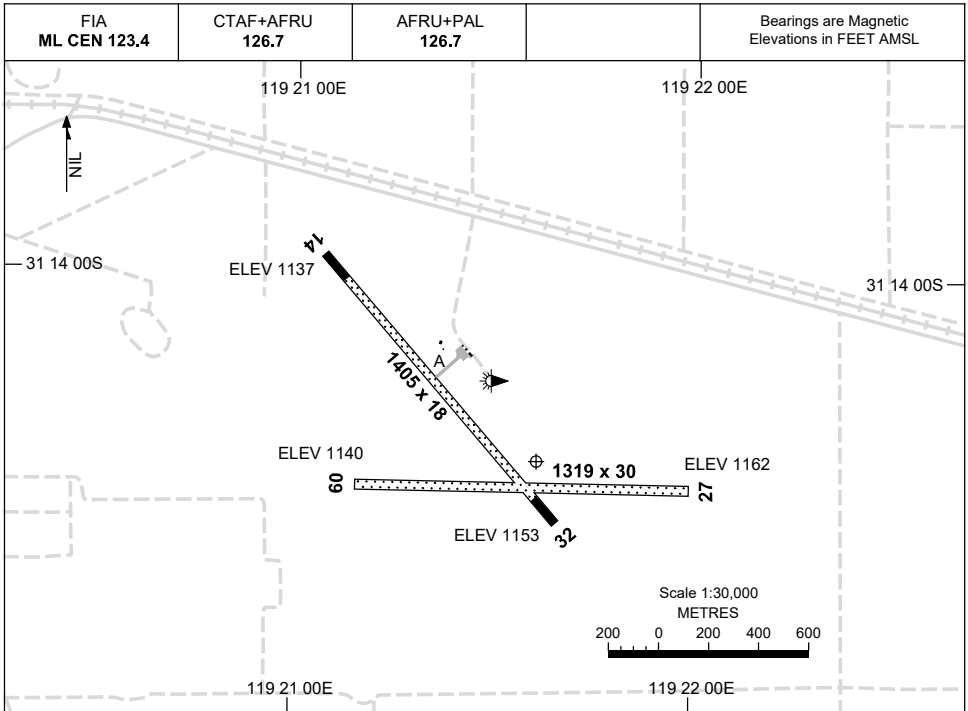

8 SEP 2022

AD ELEV 1163  
31 14 25S 119 21 35E

AERODROME CHART  
**SOUTHERN CROSS, WA (YSCR)**

	<b>AERODROME LIGHTING</b>
<b>RWY</b>	TAXIWAY : BLUE EDGE RL : AFRU+PAL 126.7
<b>14</b> <sup>138</sup> <b>318</b> <b>32</b>	LIRL (EMERG ONLY) LIRL (EMERG ONLY)
<b>09</b> <sup>090</sup> <b>270</b> <b>27</b>	NIL NIL

**NOTES**

1. AWIS (PHONE) 08 6216 2637
2. FIA FREQ 123.4 AVBL CIRCUIT AREA.

Changes: NOTES.

SCRAD01-172