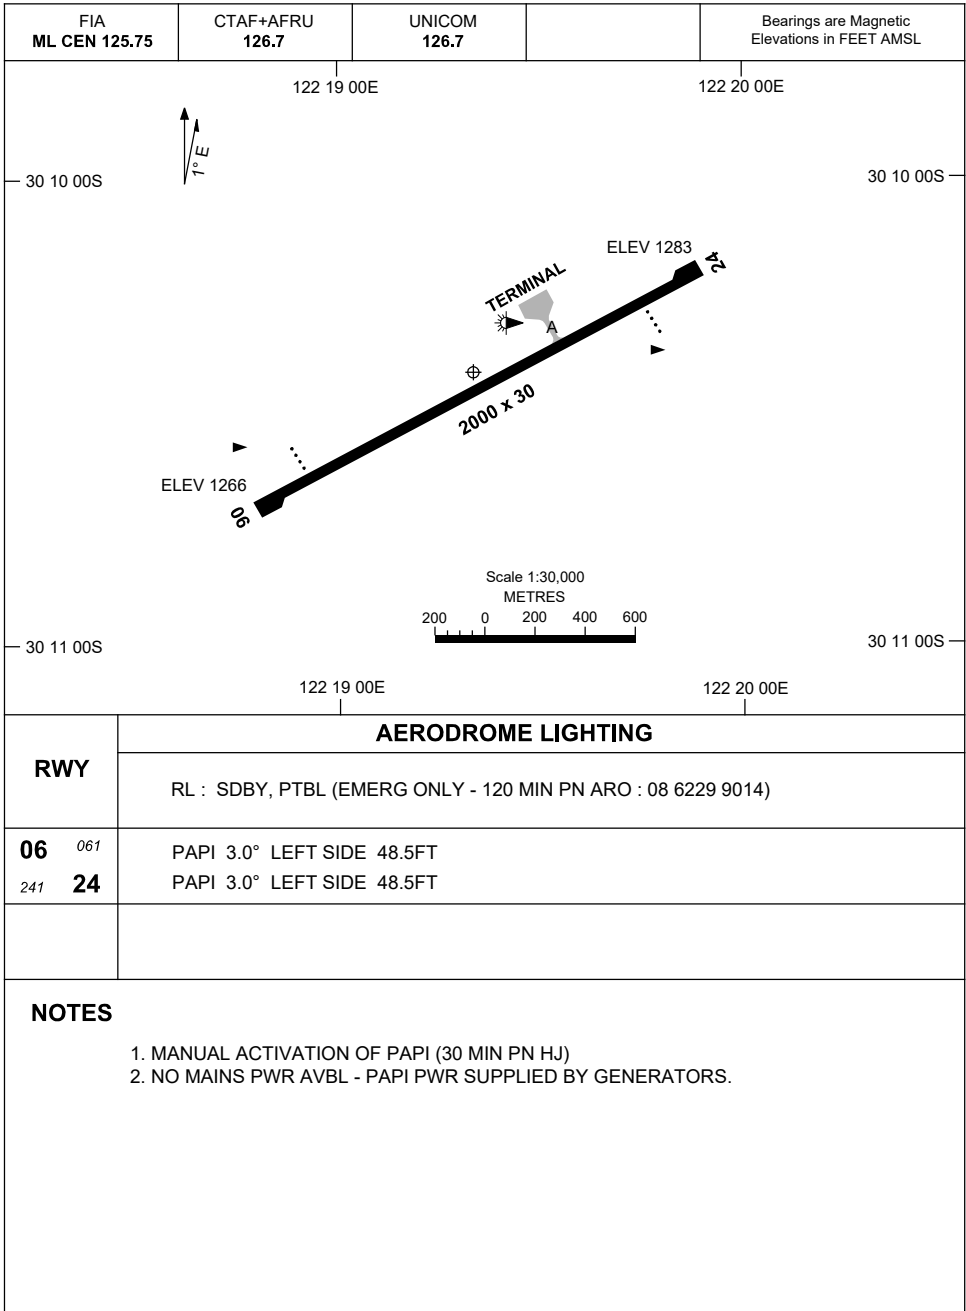

13 JUN 2024

AD ELEV 1291
30 10 25S 122 19 20E

AERODROME CHART
CAROSUE DAM, WA (YSCD)

RWY	AERODROME LIGHTING
	RL : SDBY, PTBL (EMERG ONLY - 120 MIN PN ARO : 08 6229 9014)
06 <small>061</small> <small>241</small> 24	PAPI 3.0° LEFT SIDE 48.5FT PAPI 3.0° LEFT SIDE 48.5FT

NOTES

1. MANUAL ACTIVATION OF PAPI (30 MIN PN HJ)
2. NO MAINS PWR AVBL - PAPI PWR SUPPLIED BY GENERATORS.

Changes: THR ELEV.

SCDAD01-179