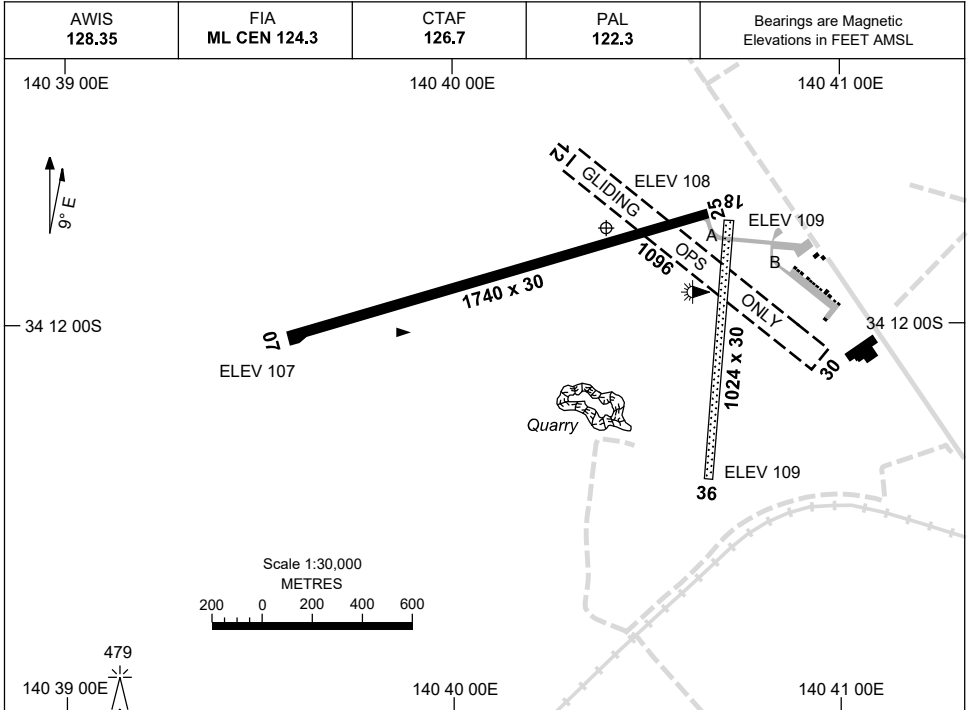

13 JUN 2024

AD ELEV 115
34 11 47S 140 40 26E

AERODROME CHART
RENMARK, SA (YREN)

AERODROME LIGHTING	
RWY	TAXIWAY : BLUE EDGE TWY A RL : PAL 122.3
07 <small>065</small>	LIRL PTBL
<small>245</small> 25	LIRL PTBL
18 <small>176</small>	NIL
<small>356</small> 36	NIL
12	NIL
30	NIL