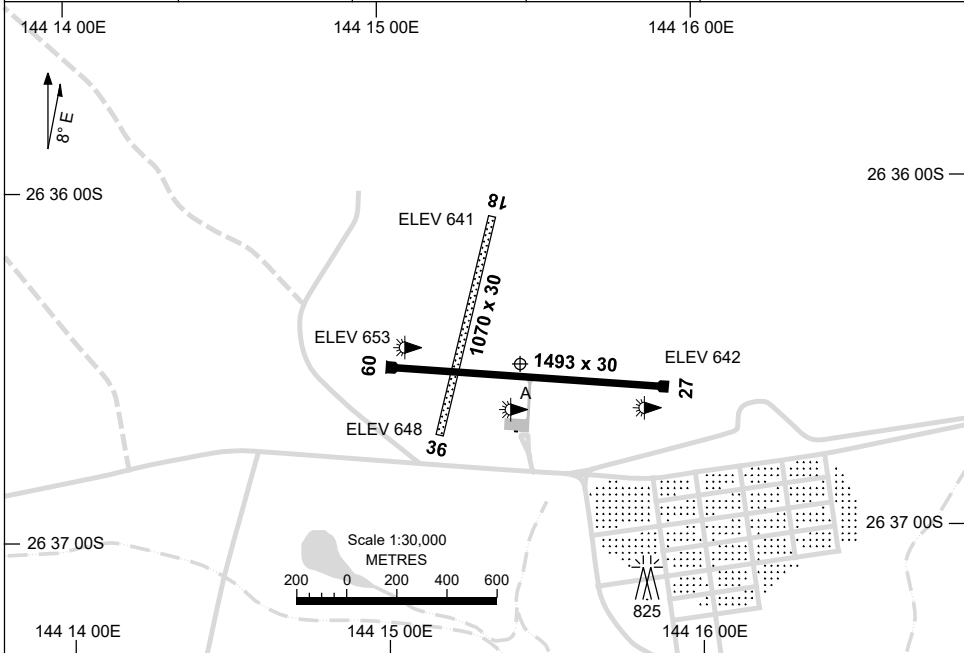

21 MAR 2024

AD ELEV 655
26 36 31S 144 15 26E

AERODROME CHART
QUILPIE, QLD (YQLP)

| | | | | |
|---------------------|--------------------|-----------------|--|--------------------------------------------------|
| FIA BN CEN 118.8 | CTAF+AFRU 126.7 | PAL+AA 120.6 | | Bearings are Magnetic Elevations in FEET AMSL |
|---------------------|--------------------|-----------------|--|--------------------------------------------------|

| RWY | | AERODROME LIGHTING | |
|--------------------------|--|------------------------------------------------------------|------|
| | | TWY : BLUE EDGE RL : PAL+AA 120.6 , PTBL, SDBY (15 SEC) | |
| 09 ⁰⁸⁶ | | LIRL | PTBL |
| ²⁶⁶ 27 | | LIRL | PTBL |
| 18 ¹⁸⁷ | | NIL | |
| ⁰⁰⁷ 36 | | NIL | |

NOTES

1. FIA FREQ 118.8 AVBL 7,000ft.