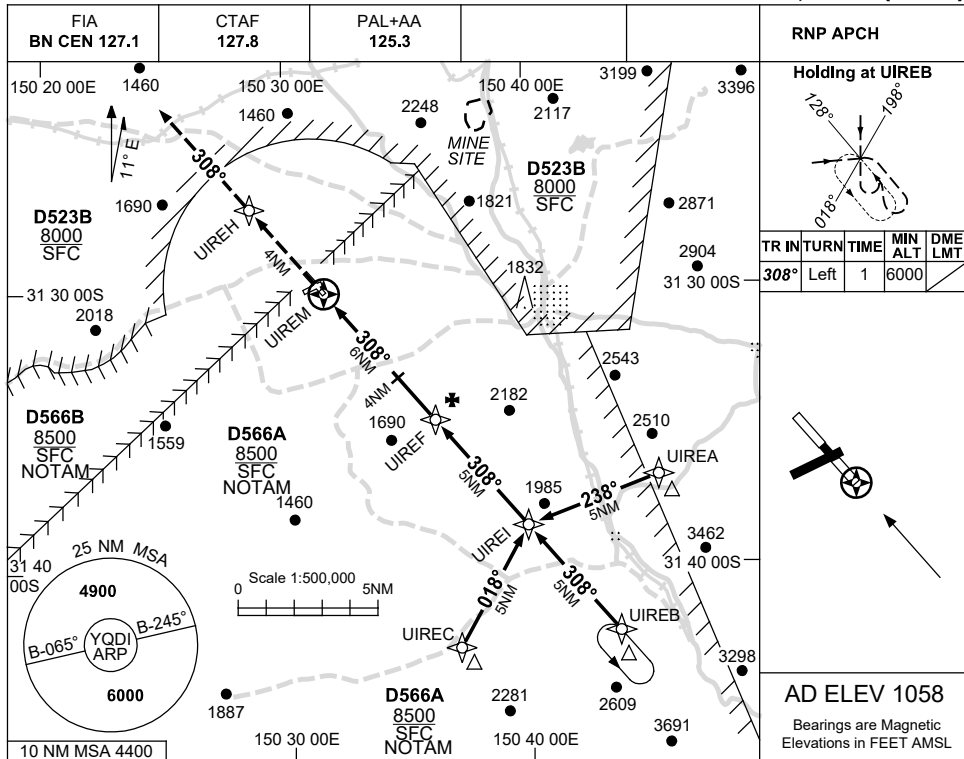

USE QNH

RNP E

30 NOV 2023

QUIRINDI, NSW (YQDI)

NM TO NEXT WPT	UIREM	2.2	2.7	3	4	5	UIREF	1	2	3	UIREI	1	3	4.5
ALT (3° APCH PATH)		1760	1930	2030	2350	2670	2990	3310	3620	3940	4580	4900	5530	6000

NOTES

1. MAX IAS:
INITIAL : 210KT.

CATEGORY	A	B	C	D
CIRCLING	1760 (702-2.4)	1930 (872-4.0)	2030 (1022-4.4)	2350 (1372-6.0)
ALTERNATE	1760 (702-2.4)	1930 (872-4.0)	2030 (1022-4.4)	2350 (1372-6.0)

NOT APPLICABLE

Changes: D538B DELETED, D566A-B ADDED, Editorial.