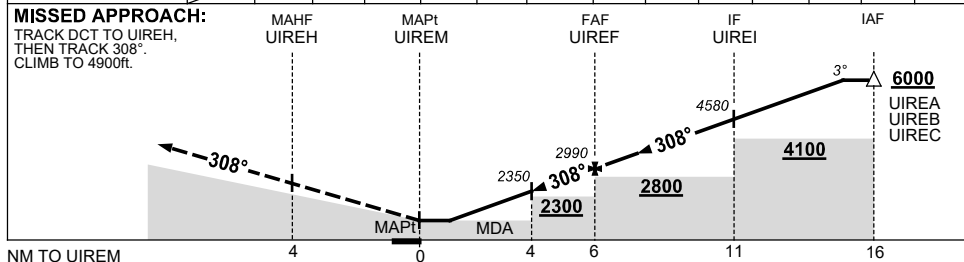

USE QNH

RNP E

30 NOV 2023

QUIRINDI, NSW (YQDI)

NM TO NEXT WPT	UIREM	2.2	2.7	3	4	5	UIREF	1	2	3	UIREI	1	3	4.5
ALT (3° APCH PATH)		1760	1930	2030	2350	2670	2990	3310	3620	3940	4580	4900	5530	6000

NOTES

1. MAX IAS:
INITIAL : 210KT.

CATEGORY	A	B	C	D
CIRCLING	1760 (702-2.4)	1930 (872-4.0)	2030 (1022-4.4)	2350 (1372-6.0)
ALTERNATE	1760 (702-2.4)	1930 (872-4.0)	2030 (1022-4.4)	2350 (1372-6.0)

NOT APPLICABLE

Changes: D538B DELETED, D566A-B ADDED, Editorial.