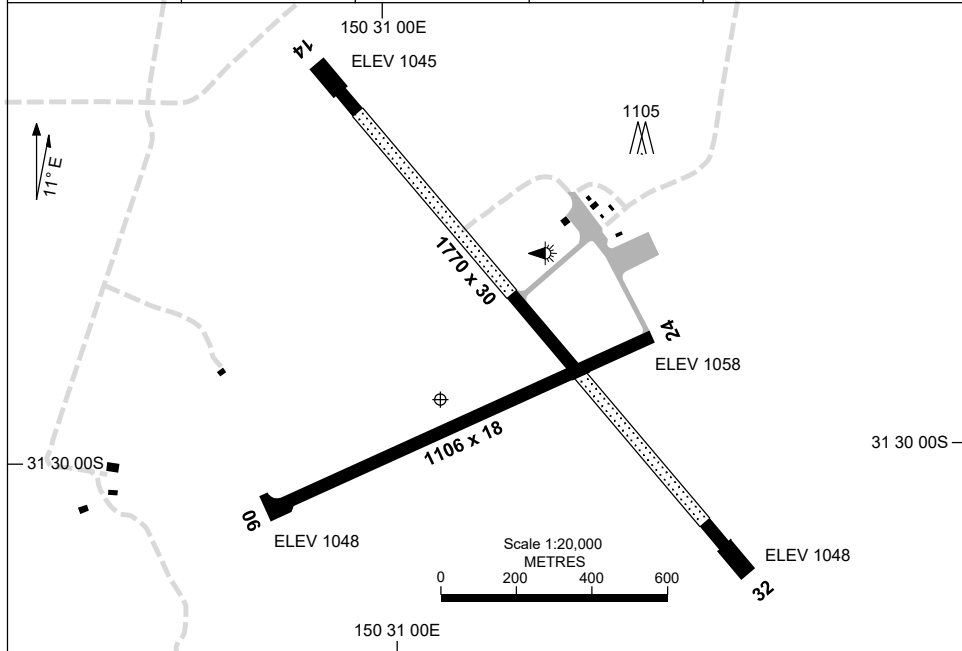

5 SEP 2024

AD ELEV 1058
31 29 55S 150 31 05E

AERODROME CHART
QUIRINDI, NSW (YQDI)

FIA BN CEN 127.1	CTAF 127.8	PAL+AA 125.3		Bearings are Magnetic Elevations in FEET AMSL
---------------------	---------------	-----------------	--	--

AERODROME LIGHTING

RWY	TAXIWAY : BLUE EDGE RL : PAL+AA 125.3
------------	--

14 ¹²⁸ 308 32	LIRL LIRL
--	--------------

06 ⁰⁵⁴ 234 24	NIL NIL
--	------------

NOTES

1. FIA FREQ 127.1 AVBL IN CIRCUIT.