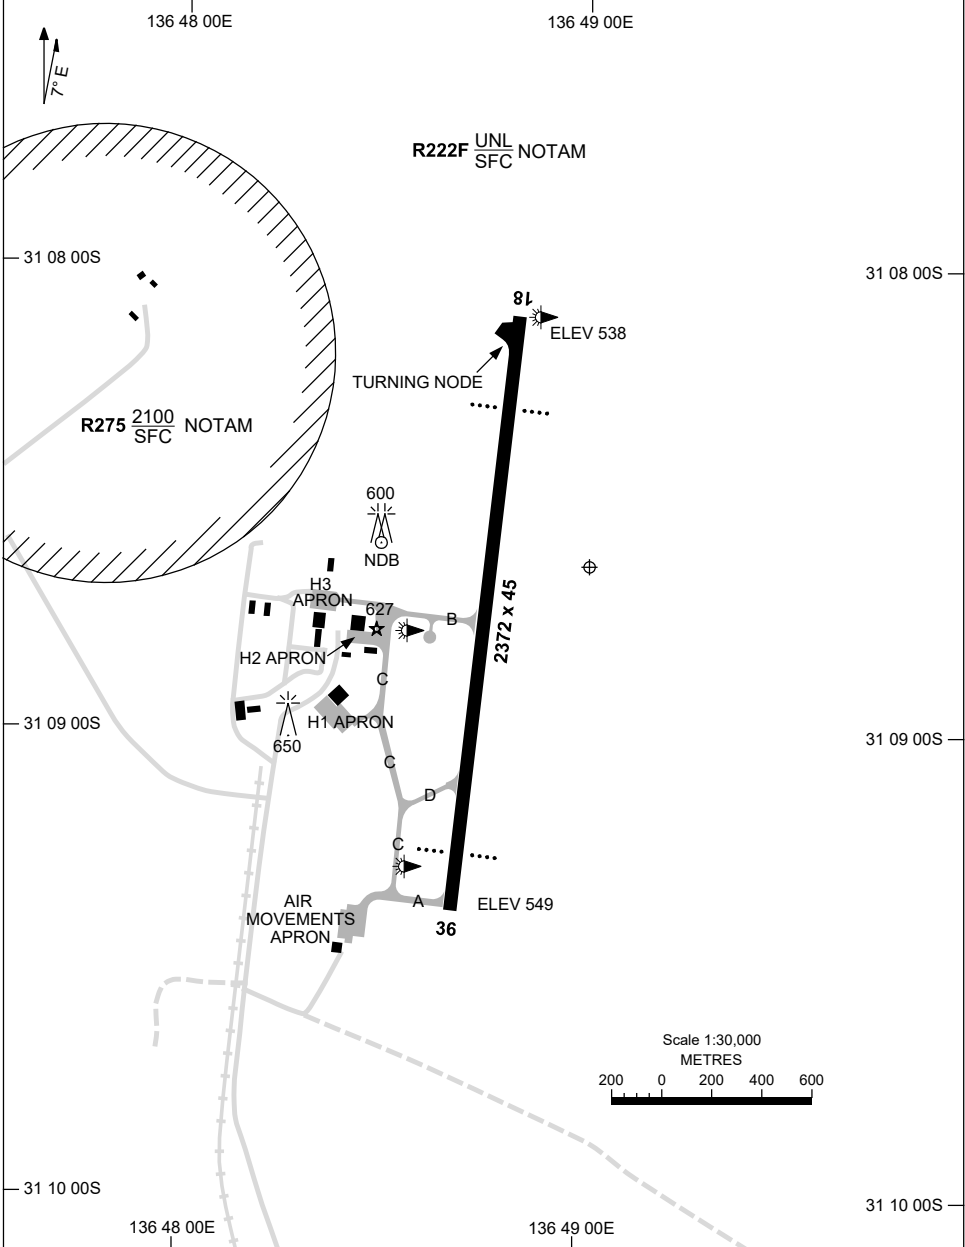

5 SEP 2024

AD ELEV 549
31 08 39S 136 49 01E

AERODROME CHART - Page 1
WOOMERA, SA (YPWR)

FIA ML CEN 122.0	TWR 118.3 257.8	CTAF+AFRU (AH) 118.3	AFRU+PAL 118.3		Bearings are Magnetic Elevations in FEET AMSL
---------------------	--------------------	-------------------------	-------------------	--	--

Changes: THR ELEV RWY 18.

PWRAD01-180