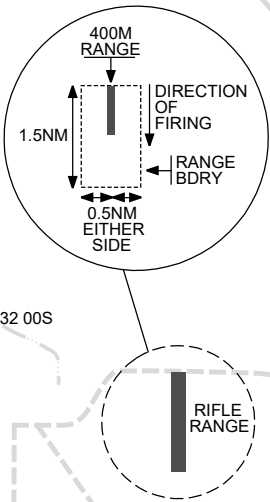

21 MAR 2024

AD ELEV 443  
14 31 16S 132 22 40E

AERODROME CHART - Page 1  
**TINDAL, NT (YPTN)**

ATIS 112.3 124.0 316.3	TWR 119.7 257.3	APP 120.95 261.4	SMC 135.85 264.3	FIA (AH) BN CEN 122.6	CTAF+AFRU (AH) AFIS 119.7	Bearings are Magnetic Elevations in FEET AMSL
---------------------------	--------------------	---------------------	---------------------	--------------------------	---------------------------------	--

Changes: FIRING RANGE, WDI AND GP RELOCATED, Editorial.

PTNAD01-178