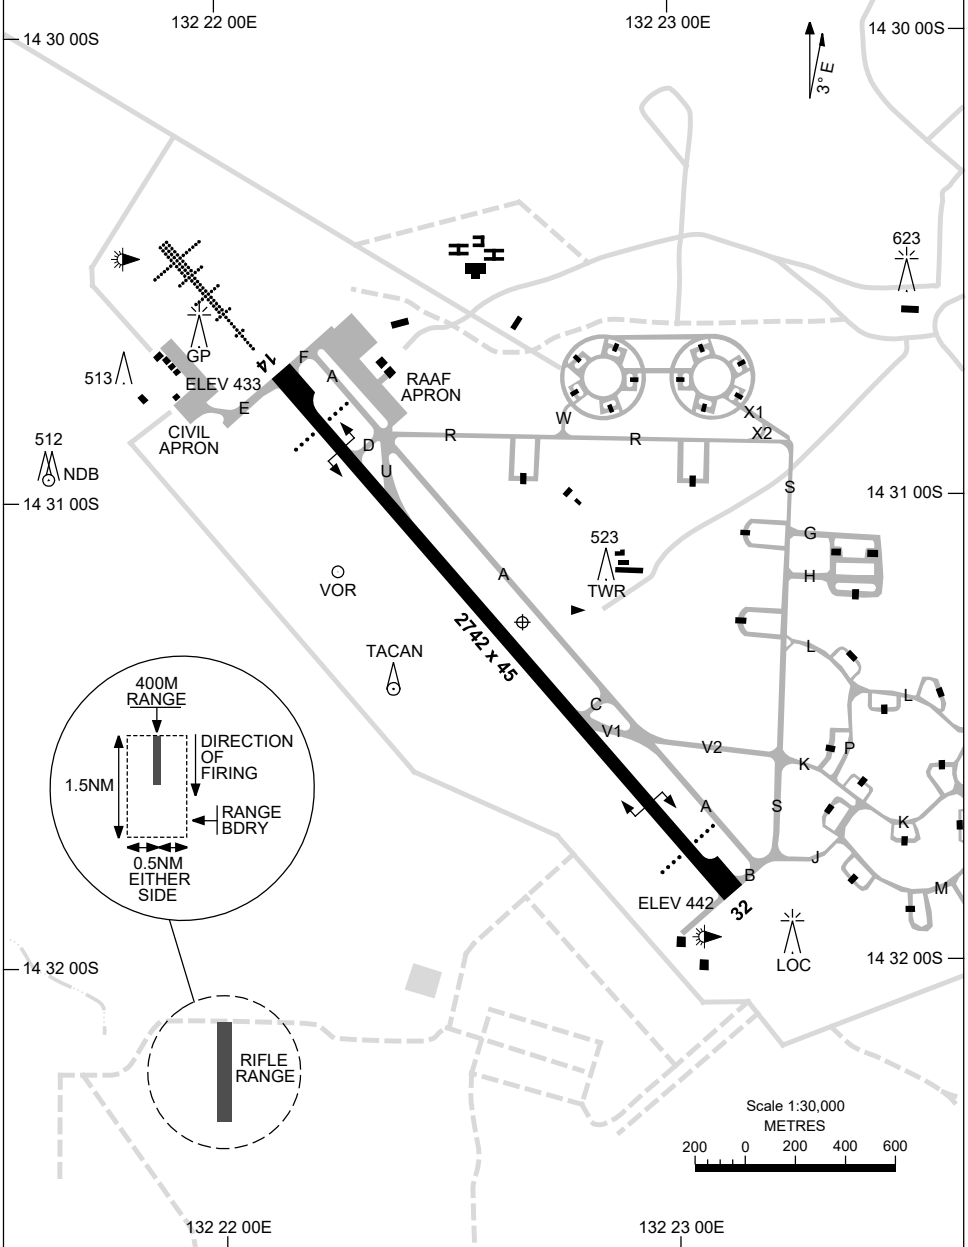

21 MAR 2024

AD ELEV 443  
14 31 16S 132 22 40E

AERODROME CHART - Page 1  
**TINDAL, NT (YPTN)**

ATIS 112.3 124.0 316.3	TWR 119.7 257.3	APP 120.95 261.4	SMC 135.85 264.3	FIA (AH) BN CEN 122.6	CTAF+AFRU (AH) AFIS 119.7	Bearings are Magnetic Elevations in FEET AMSL
---------------------------	--------------------	---------------------	---------------------	--------------------------	---------------------------------	--

Changes: FIRING RANGE, WDI AND GP RELOCATED, Editorial.

PTNAD01-178