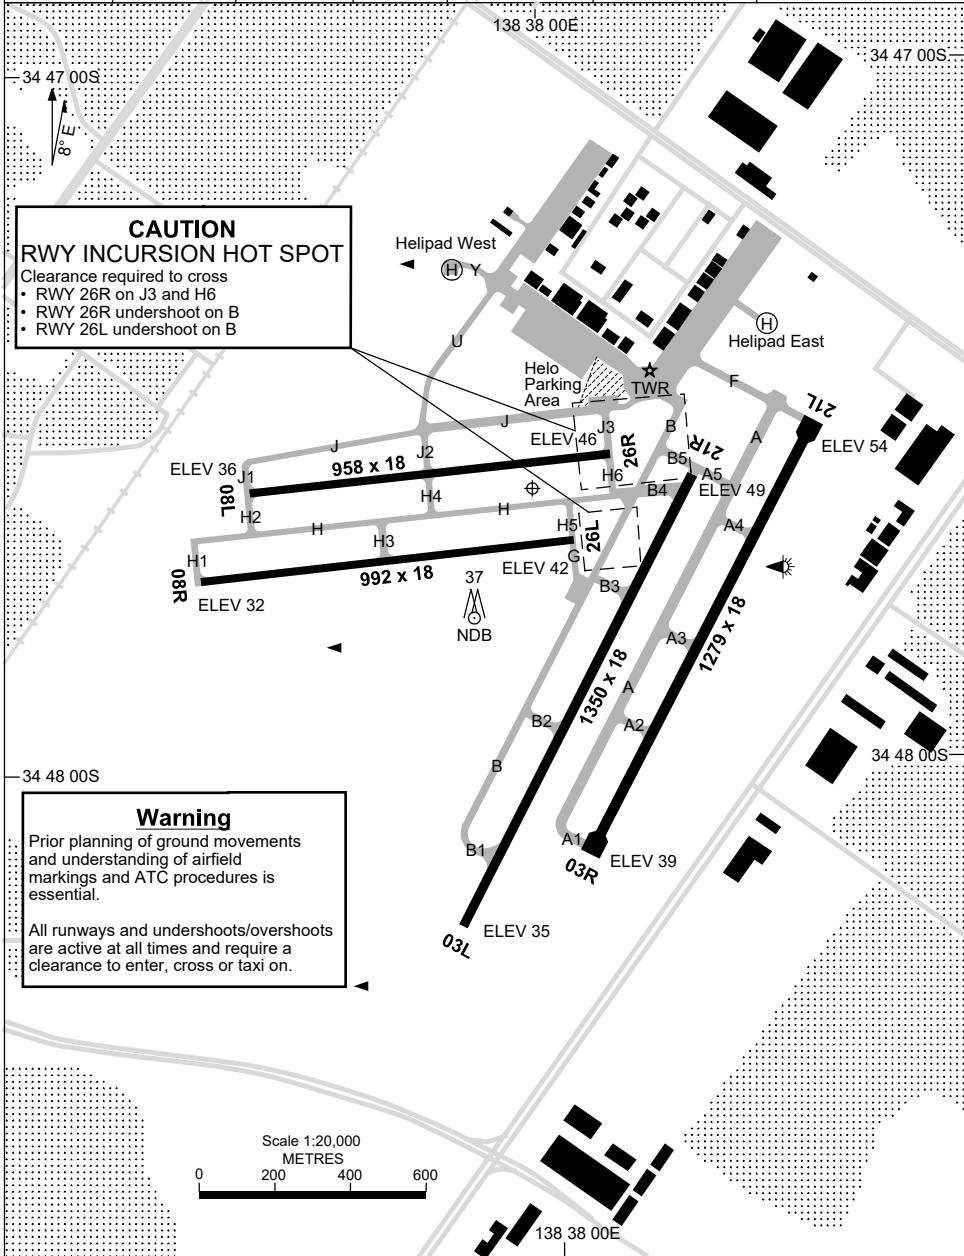

28 NOV 2024

34 47 36S 138 37 59E

ADELAIDE/PARAFIELD, SA (YPPF)

ATIS PF 120.9 416	APP AD 124.2 118.2	TWR PF 118.7 124.6	SMC PF 119.9	FIA (AH) AD CEN 130.45	CTAF+AFRU (AH) 118.7	Bearings are Magnetic Elevations in FEET AMSL
----------------------	-----------------------	-----------------------	-----------------	---------------------------	-------------------------	--