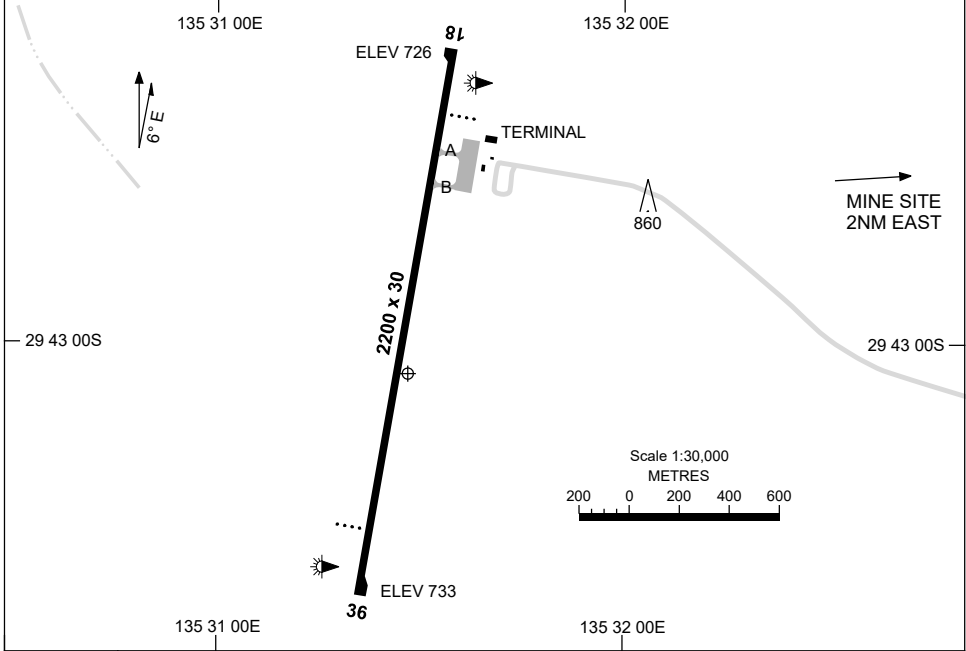

13 JUN 2024

AD ELEV 741  
29 43 04S 135 31 28E

AERODROME CHART  
**PROMINENT HILL, SA (YPMH)**

FIA ML CEN 122.0	CTAF+AFRU 126.6	PAL+AA 122.8	Bearings are Magnetic Elevations in FEET AMSL
---------------------	--------------------	-----------------	--

RWY	<b>AERODROME LIGHTING</b>	
	TAXIWAY : BLUE EDGE RL : PAL+AA 122.8 , PTBL (60 MIN PN) (ARO: 0427 594 817)	
18 184	PAPI 3.0° 45FT LIRL PTBL	
004 36	PAPI 3.0° 45FT LIRL PTBL	

**NOTES**

1. FIA FREQ 122.0 AVBL 7,000ft.