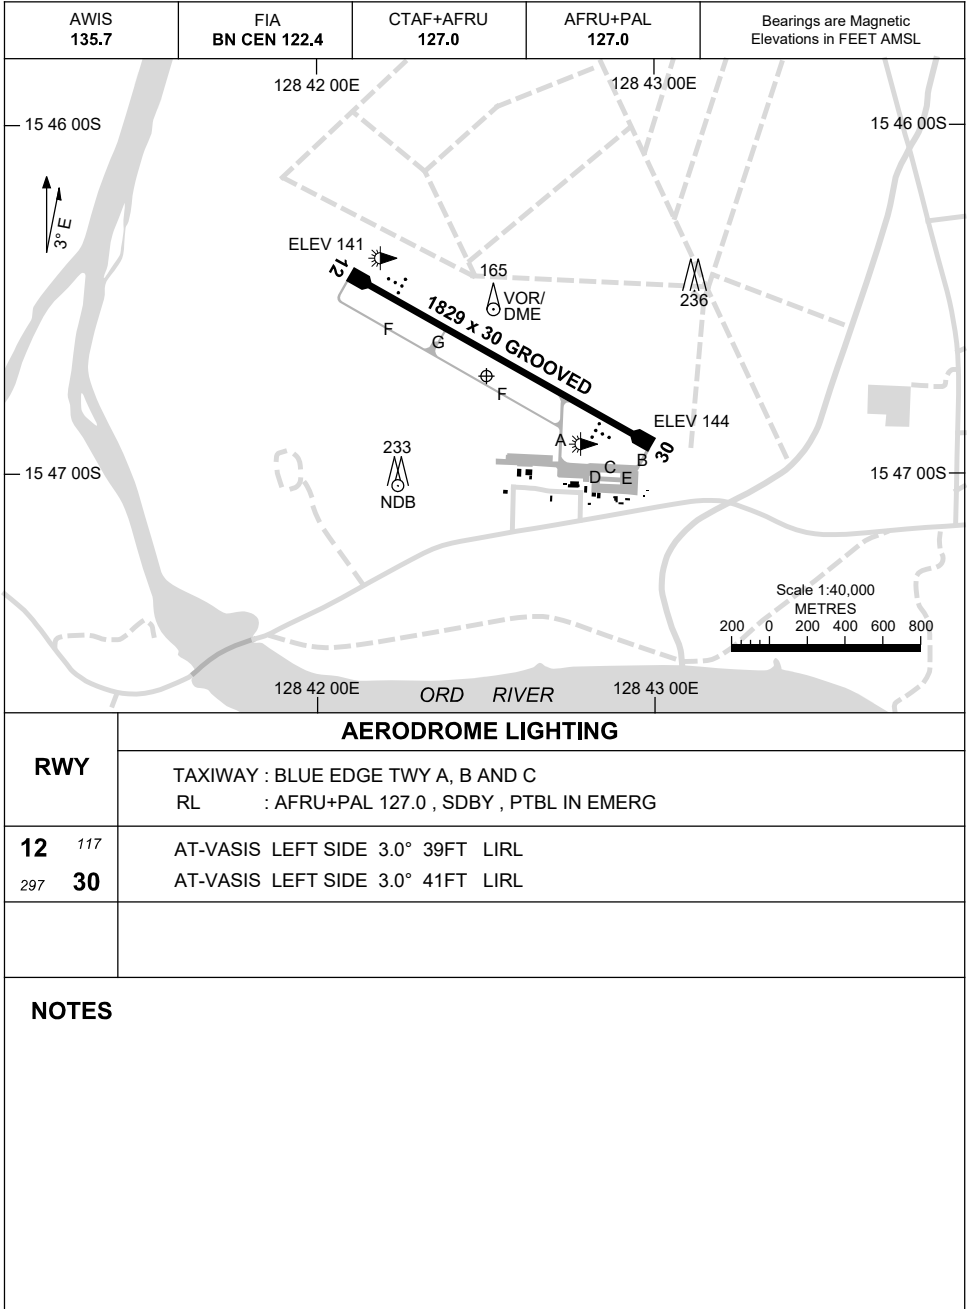

13 JUN 2024

AD ELEV 145
15 46 41S 128 42 27E

AERODROME CHART
KUNUNURRA, WA (YPKU)

Changes: TWY LIGHTING, Editorial.

PKUAD01-179