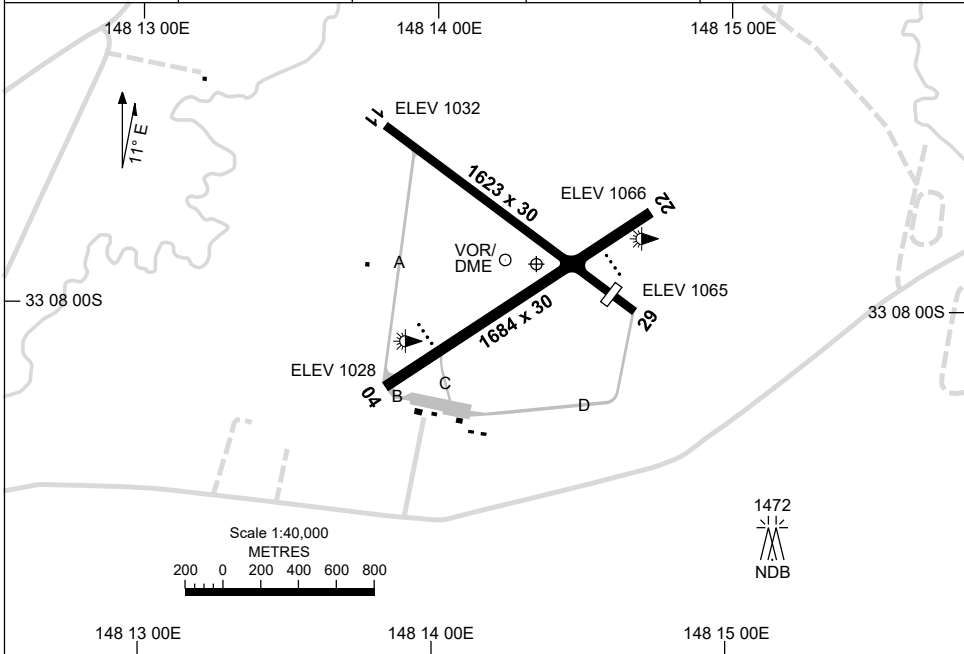

24 MAR 2022

AD ELEV 1069  
33 07 53S 148 14 21E

AERODROME CHART  
**PARKES, NSW (YPKS)**

AWIS 128.55	FIA ML CEN 135.25	CTAF+AFRU 126.7	PAL+AA 119.6	Bearings are Magnetic Elevations in FEET AMSL
----------------	----------------------	--------------------	-----------------	--

RWY		AERODROME LIGHTING
		TAXIWAY : BLUE EDGE RUNWAY : PAL+AA 119.6 , SDBY (1 MINUTE)
<b>04</b> <sup>044</sup>		PAPI 3.0° 48FT LIRL RTIL
<sup>224</sup> <b>22</b>		PAPI 3.0° 48FT LIRL RTIL
<b>11</b> <sup>114</sup>		NIL
<sup>294</sup> <b>29</b>		NIL

**NOTES**

- AWIS FREQ RQ 1 SEC TRANSMIT PULSE TO ACTIVATE.
- FIA FREQ 135.25 AVBL IN CIRCUIT AREA.

Changes: PAL+AA, NOTE 2 DELETED, Editorial.

PKSAD01-170