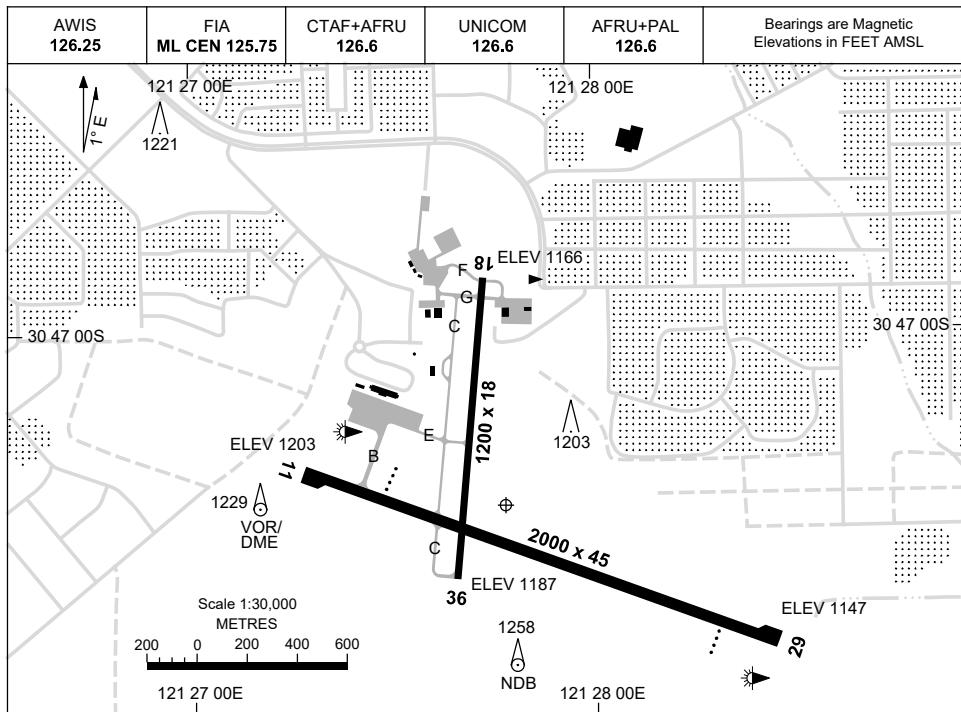

23 MAR 2023

AD ELEV 1203
30 47 22S 121 27 42E

AERODROME CHART
KALGOORLIE-BOULDER, WA (YPKG)

AERODROME LIGHTING	
RWY	TAXIWAYS : BLUE EDGE RL : AFRU+PAL 126.6 , SDBY (15 SEC)
11 ¹¹⁰ ₂₉₀ 29	PAPI LEFT SIDE 3.0° 48FT LIRL PAPI LEFT SIDE 3.0° 48FT LIRL
18 ¹⁸⁵ ₀₀₅ 36	LIRL LIRL

NOTES

Changes: PAPI, SDBY TIME, NOTES.

PKGAD01-174