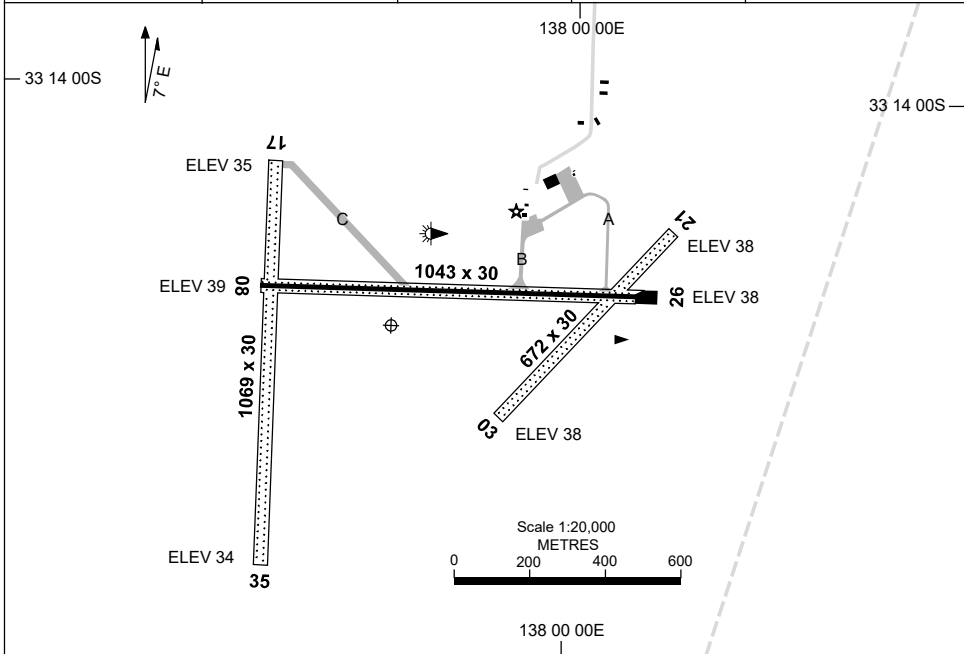

5 SEP 2024

AD ELEV 39
33 14 20S 137 59 42E

AERODROME CHART
PORT PIRIE, SA (YPIR)

FIA ML CEN 123.9	CTAF+AFRU 126.9	AFRU+PAL 126.9	Bearings are Magnetic Elevations in FEET AMSL
---------------------	--------------------	-------------------	--

RWY		AERODROME LIGHTING
		ABN : FLG W 3 SEC TAXIWAY : BLUE EDGE TWY B RL : PAL 126.9 , SDBY (30 MIN PN)
08	083	LIRL
263	26	LIRL
17	173	NIL
353	35	NIL
03	034	NIL
214	21	NIL

NOTES

1. TAXIWAY LIGHTING TO MAIN APRON ONLY.

Changes: TWY LIGHTING, TWY, RWY THR ELEV.

PIRAD01-180