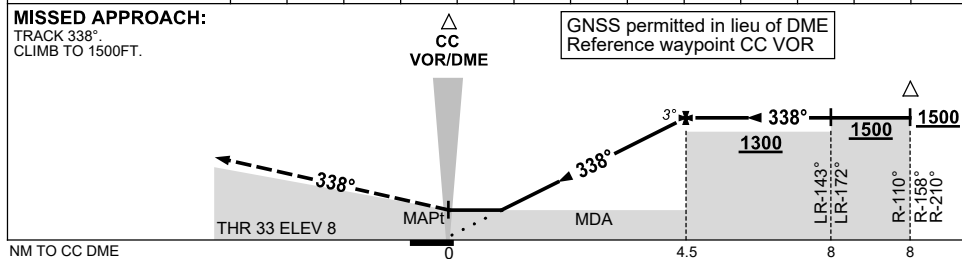

USE QNH VOR-Z RWY 33
COCOS (KEELING) ISLANDS, AUSTRALIA (YPCC)

5 NOV 2020

DIST TO CC DME	1.5	2	3	4	4.5				
ALT (3° APCH PATH)	550	700	1020	1340	1500				

NOTES

CATEGORY	A	B	C	D
S-I VOR/DME	550 (540-3.1)			
CIRCLING	610 (600-2.4)	710 (700-4.0)	800 (790-5.0)	
ALTERNATE	(1100-4.4)	(1200-6.0)	(1290-7.0)	

1. MAX IAS:
INITIAL : 210KT.

Changes: AD NAME, COORD FMT, Editorial.

PCCVO04-165