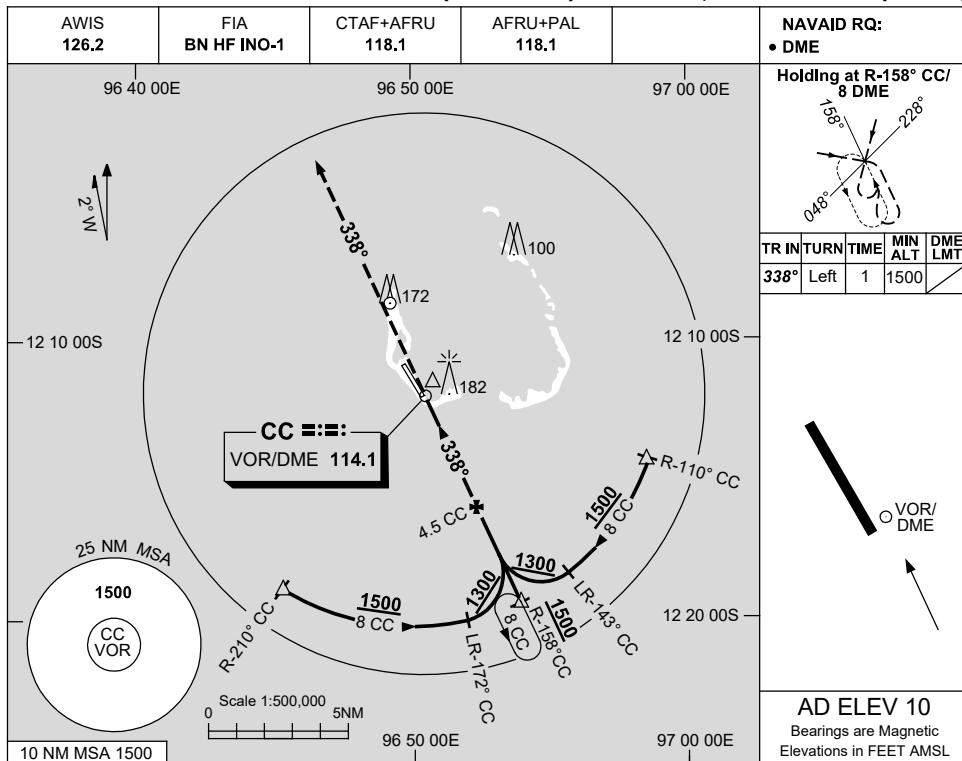

USE QNH VOR-Z RWY 33
COCOS (KEELING) ISLANDS, AUSTRALIA (YPCC)

5 NOV 2020

DIST TO CC DME	1.5	2	3	4	4.5				
ALT (3° APCH PATH)	550	700	1020	1340	1500				

NOTES

CATEGORY	A	B	C	D
S-I VOR/DME	550 (540-3.1)			
CIRCLING	610 (600-2.4)	710 (700-4.0)	800 (790-5.0)	
ALTERNATE	(1100-4.4)	(1200-6.0)	(1290-7.0)	

1. MAX IAS:
INITIAL : 210KT.

Changes: AD NAME, COORD FMT, Editorial.

PCCVO04-165