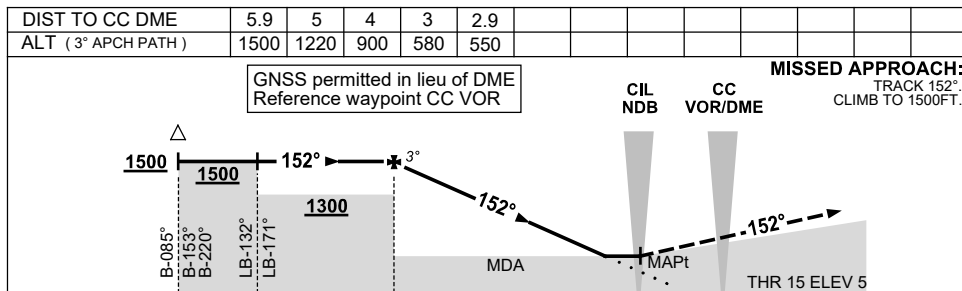

USE QNH
COCOS (KEELING) ISLANDS, AUSTRALIA (YPCC)

NDB-Z RWY 15

5 NOV 2020

NOTES

CATEGORY	A	B	C	D
S-I NDB/DME	550 (540-3.1)			
CIRCLING	610 (600-2.4)	710 (700-4.0)	800 (790-5.0)	
ALTERNATE	(1100-4.4)	(1200-6.0)	(1290-7.0)	

1. MAX IAS:
INITIAL: 210KT.

Changes: AD NAME, COORD FMT, Editorial.

PCCNB02-165