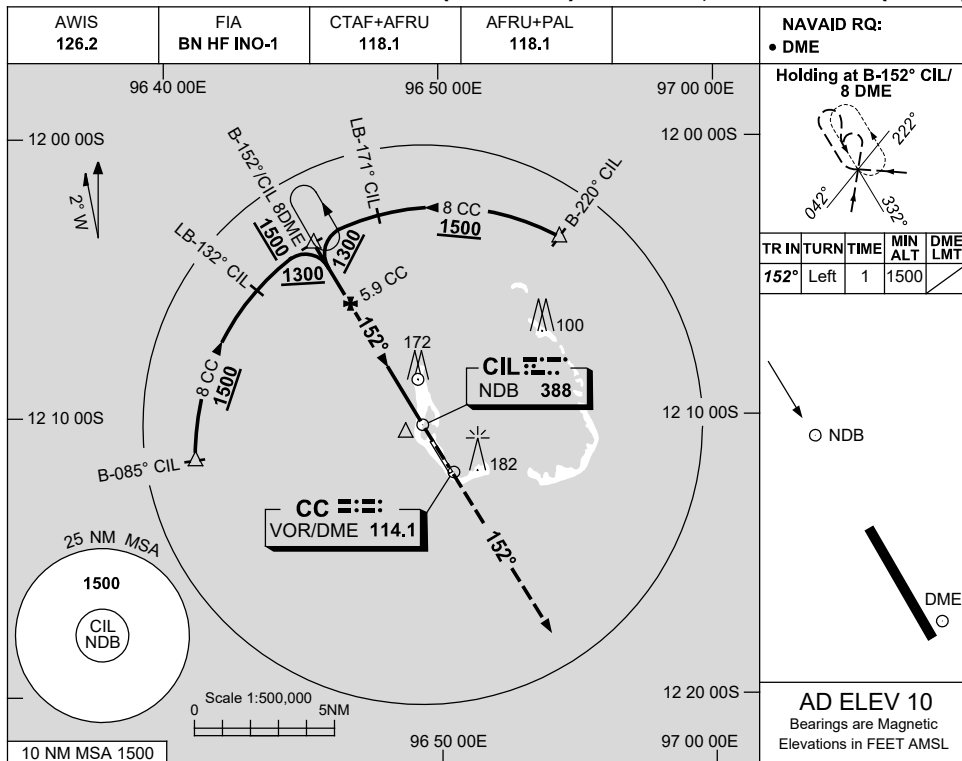

USE QNH
COCOS (KEELING) ISLANDS, AUSTRALIA (YPCC)

NDB-Z RWY 15

5 NOV 2020

NOTES

CATEGORY	A	B	C	D
S-I NDB/DME	550 (540-3.1)			
CIRCLING	610 (600-2.4)	710 (700-4.0)	800 (790-5.0)	
ALTERNATE	(1100-4.4)	(1200-6.0)	(1290-7.0)	

1. MAX IAS:
INITIAL: 210KT.

Changes: AD NAME, COORD FMT, Editorial.

PCCNB02-165