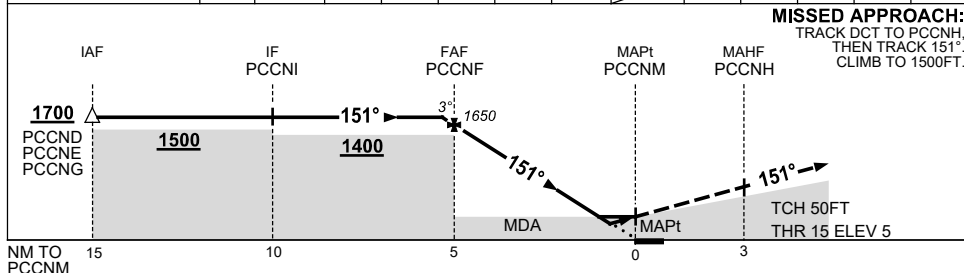

**USE QNH** **RNP RWY 15**  
**7 SEP 2023** **COCOS (KEELING) ISLANDS, AUSTRALIA (YPCC)**

NM TO NEXT WPT	0.2	PCCNF	4	3	2	1.6	1	PCCNM					
ALT (3° APCH PATH)	1700	1650	1330	1010	690	550	370						

**NOTES**

CATEGORY	A	B	C	D
LNAV/VNAV		370 (365-2.0)		
LNAV		550 (540-3.1)		
CIRCLING	610 (600-2.4)		710 (700-4.0)	800 (790-5.0)
ALTERNATE	(1100-4.4)		(1200-6.0)	(1290-7.0)

1. MAX IAS:  
INITIAL : 210KT.

Changes: CHART TITLE, PBN SPECIFICATION BOX, Editorial.