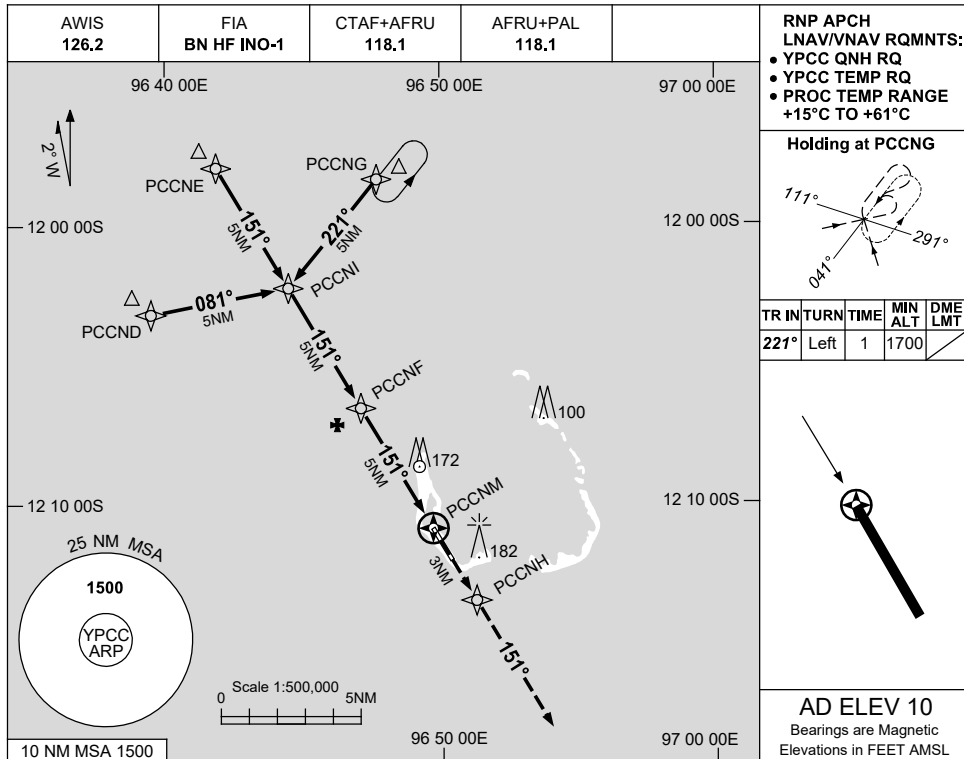

**USE QNH** **RNP RWY 15**  
**7 SEP 2023** **COCOS (KEELING) ISLANDS, AUSTRALIA (YPCC)**

NM TO NEXT WPT	0.2	PCCNF	4	3	2	1.6	1	PCCNM					
ALT (3° APCH PATH)	1700	1650	1330	1010	690	550	370						

**NOTES**

CATEGORY	A	B	C	D
LNAV/VNAV		370 (365-2.0)		
LNAV		550 (540-3.1)		
CIRCLING	610 (600-2.4)		710 (700-4.0)	800 (790-5.0)
ALTERNATE	(1100-4.4)		(1200-6.0)	(1290-7.0)

1. MAX IAS:  
INITIAL : 210KT.

Changes: CHART TITLE, PBN SPECIFICATION BOX, Editorial.